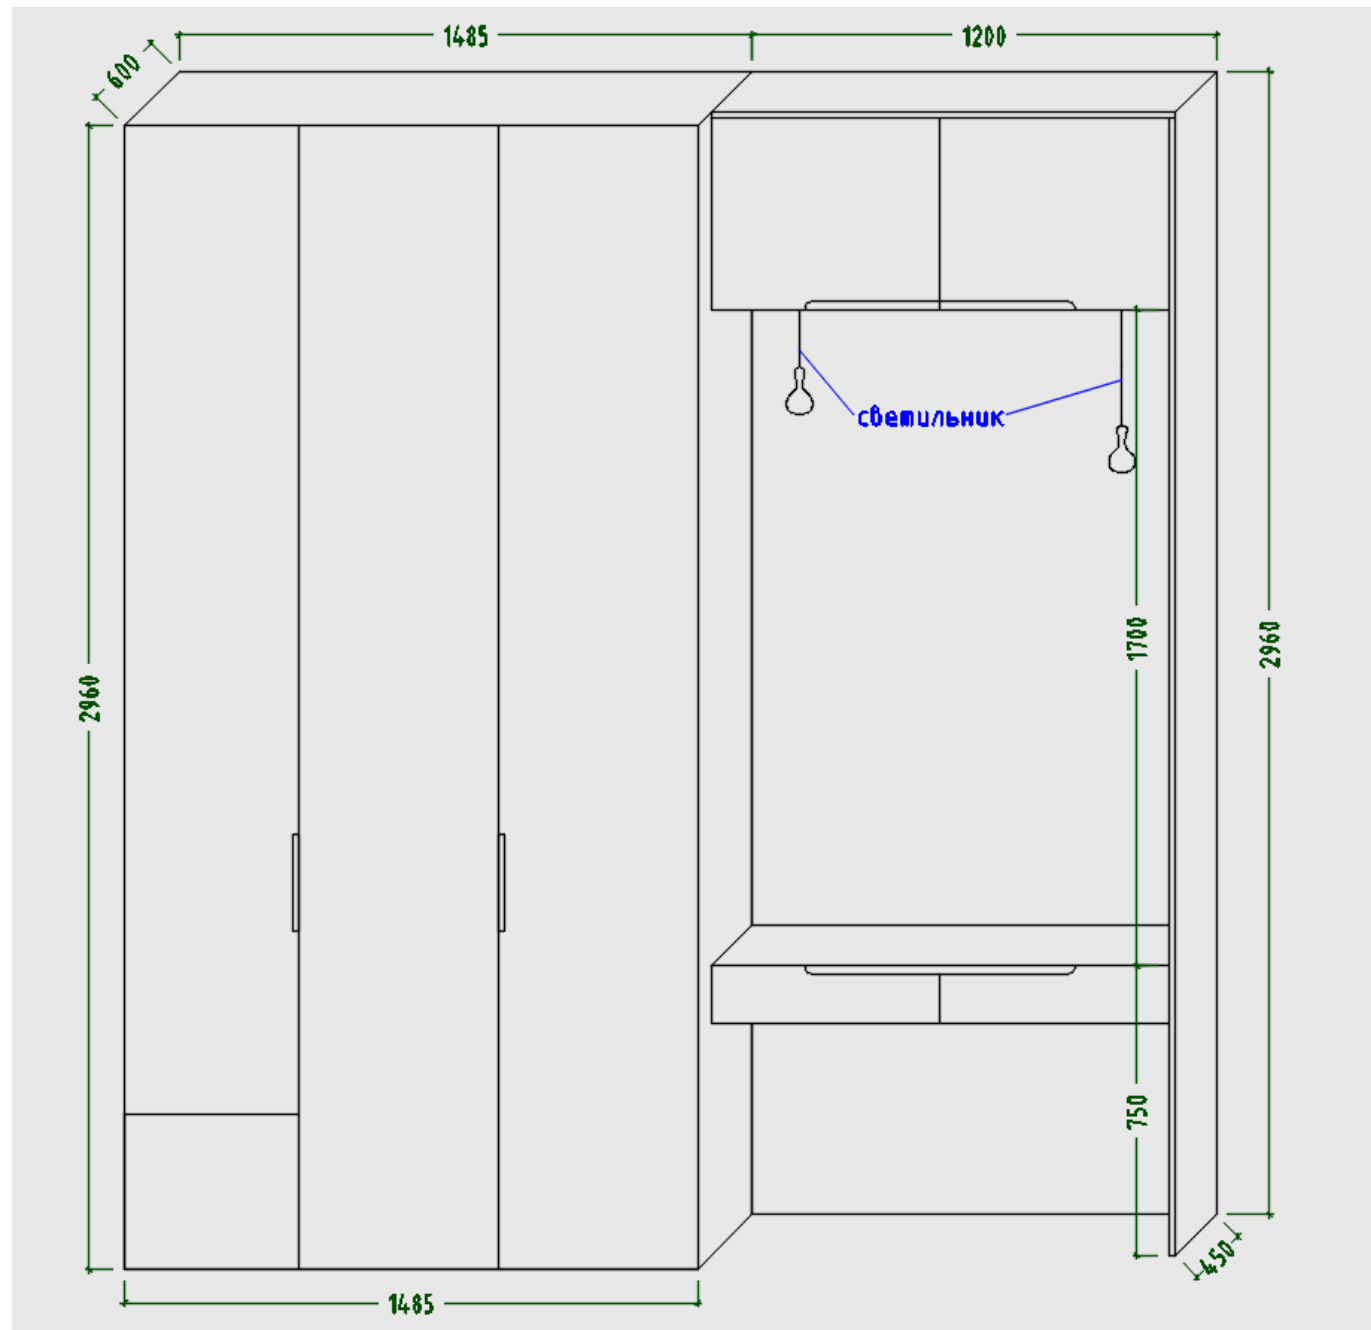

Чертеж мебели