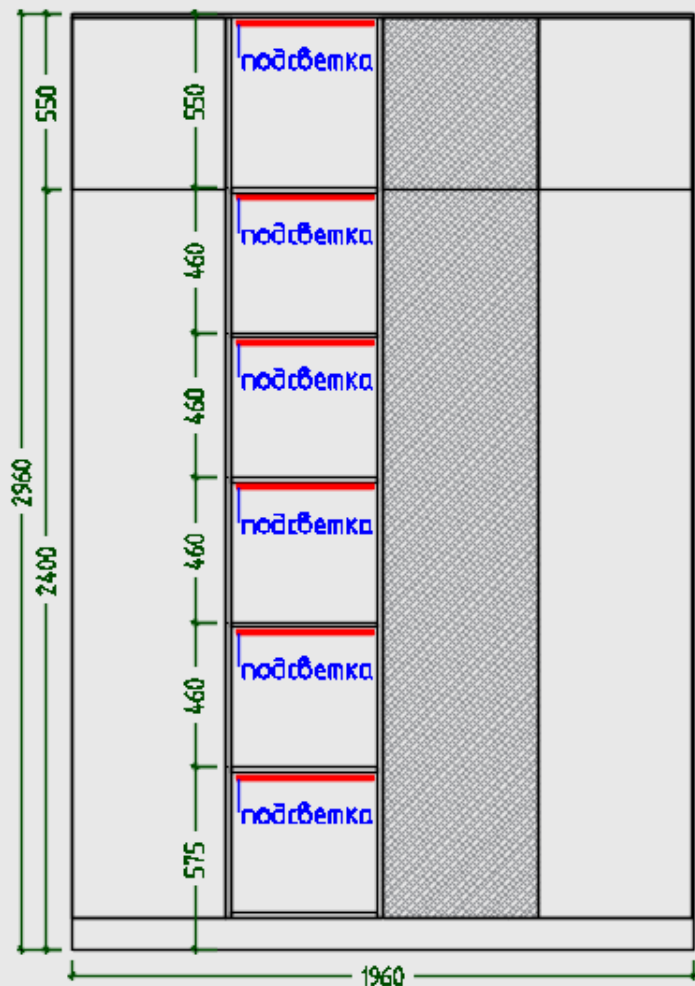

Чертеж мебели