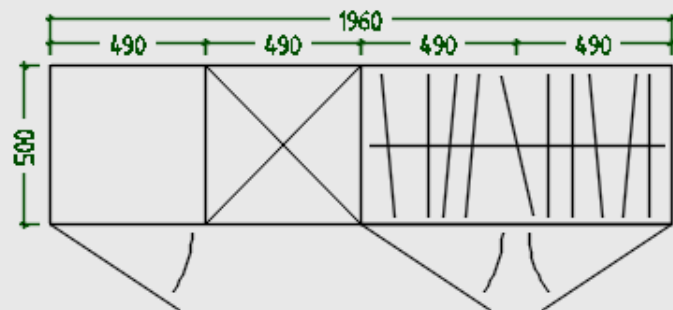

Чертеж мебели