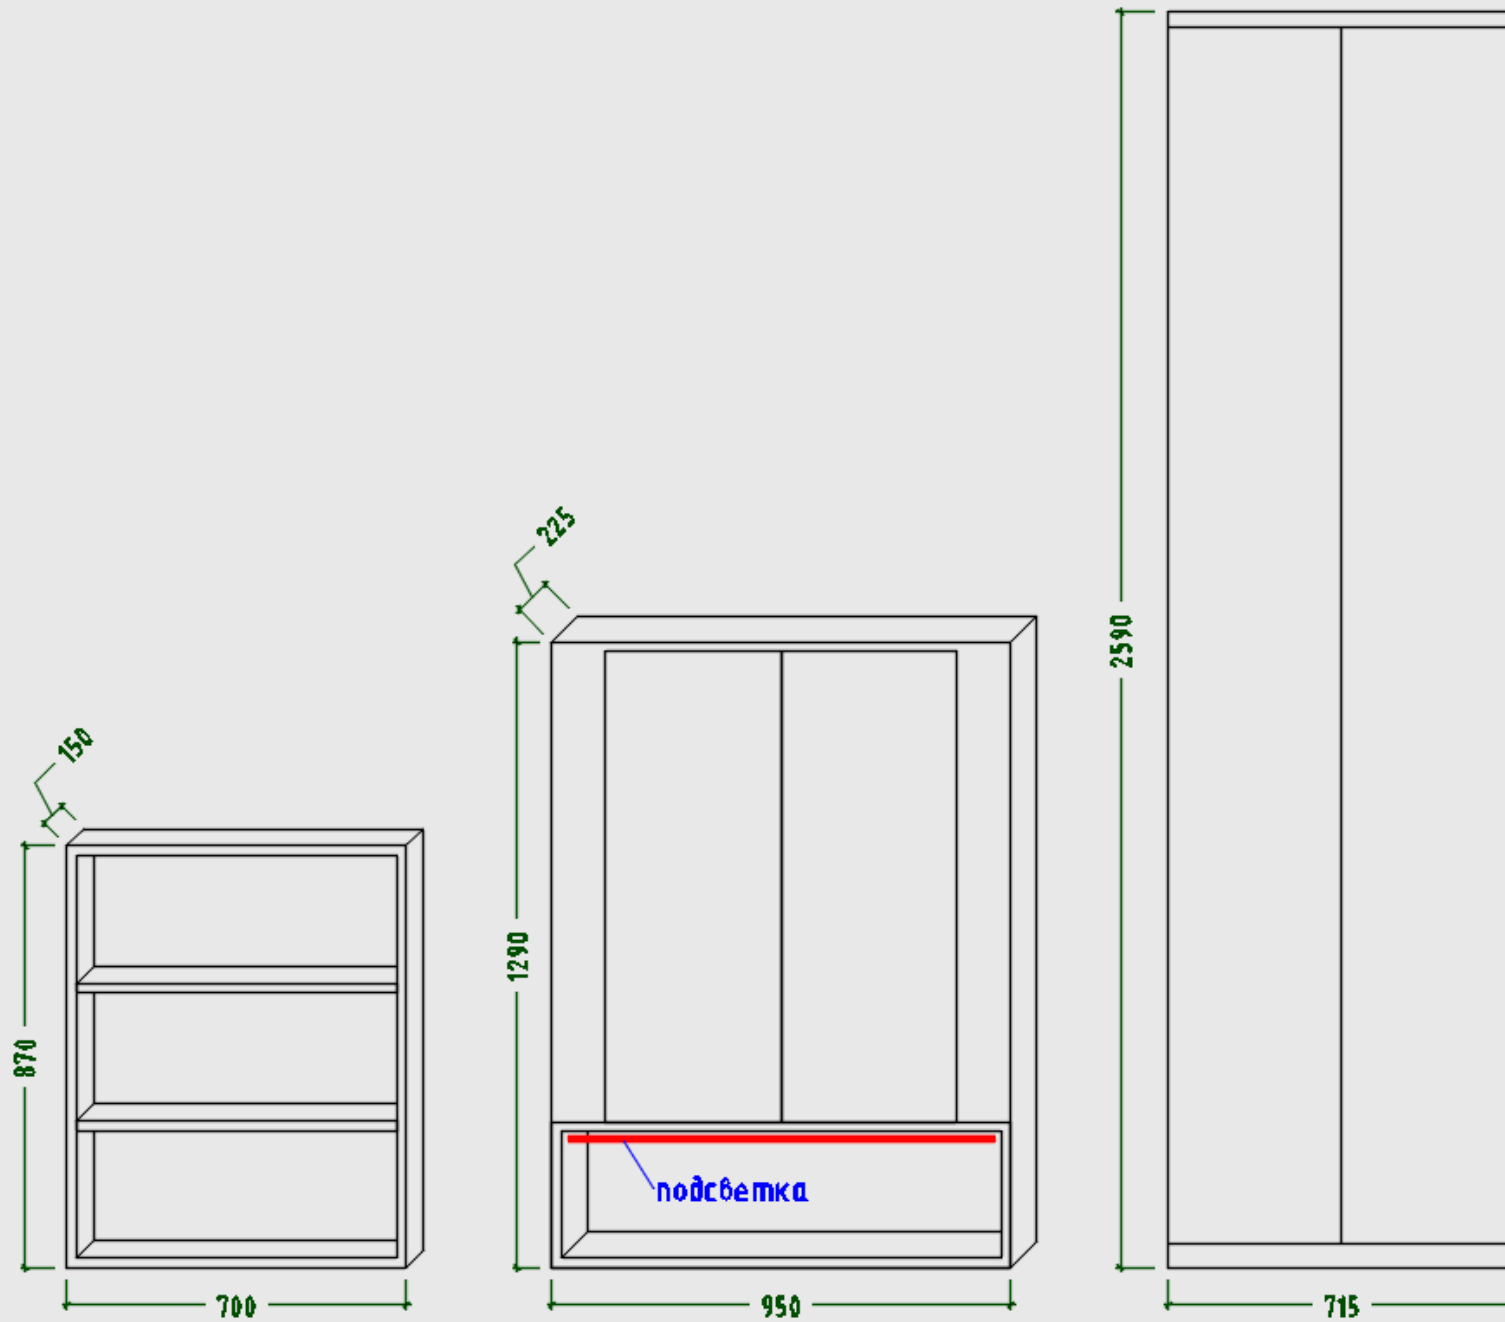

Чертеж мебели