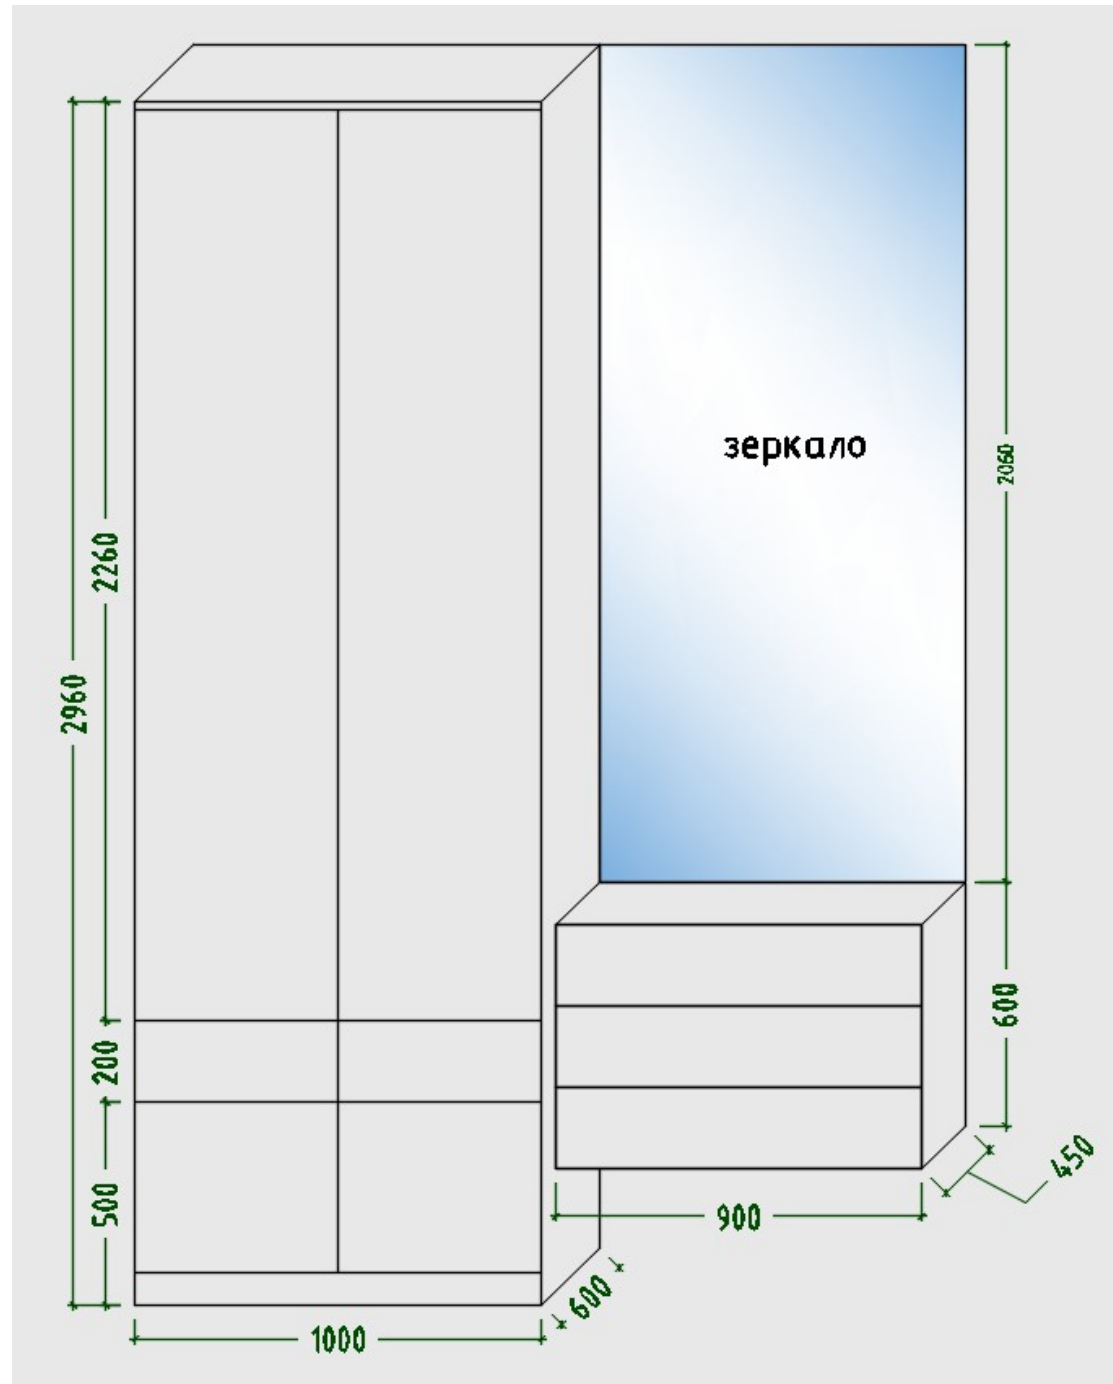

Прихожая (Шкаф и навесной комод с зеркалом)

Материалы

Цвет, материал

Фото

Фасады шкафа МДФ 18мм – Egger цвет белый, матовый.

Зеркало

Корпус шкафа, выдвижных ящиков и комода МДФ 18мм – Egger Дуб Бардолино натуральный H1145 ST10

Прихожая (технический шкаф)

Материалы

Цвет, материал

Фото

Корпус шкафа ЛДСП 18мм - Egger цвет белый, матовый.

Фасады шкафа – зеркало на основе из белой матовой ЛДСП Egger 18мм

Чертеж мебели

Ванная (Шкаф с полкой над инсталляцией, хозяйственный шкаф, навесной стеллаж, зеркало)

Фасады шкафа МДФ Egger 18мм – цвет белый матовый

Зеркало

Чертеж мебели

Кухня-гостиная (ТВ-тумба и стеллаж)

Материалы

Цвет, материал

Фото

Корпус и фасады тумбы - МДФ 18мм, цвет белый матовый

Корпус стола и навесной полки ЛДСП Egger 18мм - Дуб Бардолино натуральный Н1145 ST10

Чертеж мебели