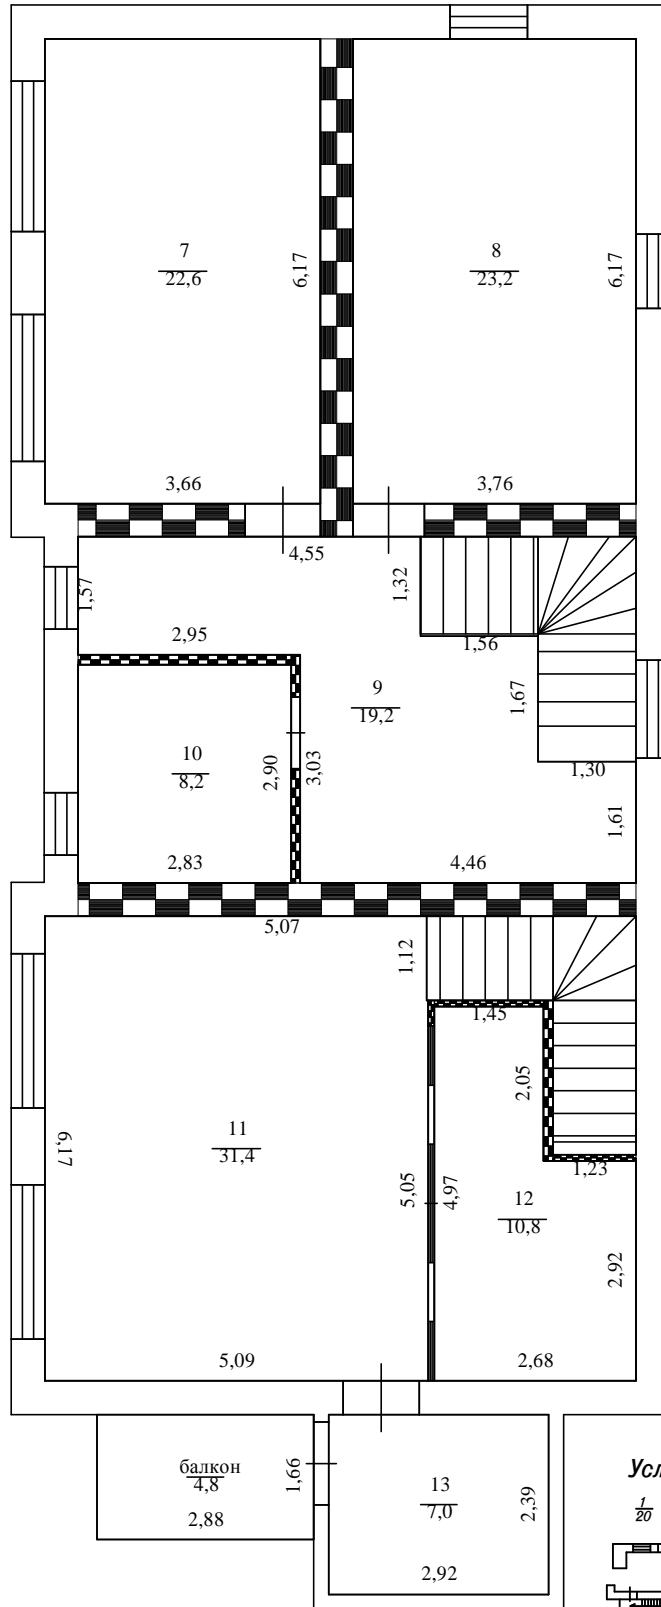

## План второго этажа

Общество с ограниченной ответственностью "Геомер групп"					
Московская область, Пушкинский муниципальный район, сельское поселение Ельдигинское, территория Поселок Дарьино Южное.					
Изм.	Кол.уч.	Лист	№ док.	Подпись	Дата
Составил:		Вальчихин Н.Г.			
Для газификации здания				Стадия	Лист
				3	4
План этажа				<b>Геомер групп</b> <small>геодезические работы с гарантией сроков zakaz@geomergroup.ru тел.(495) 725 16 08</small>	