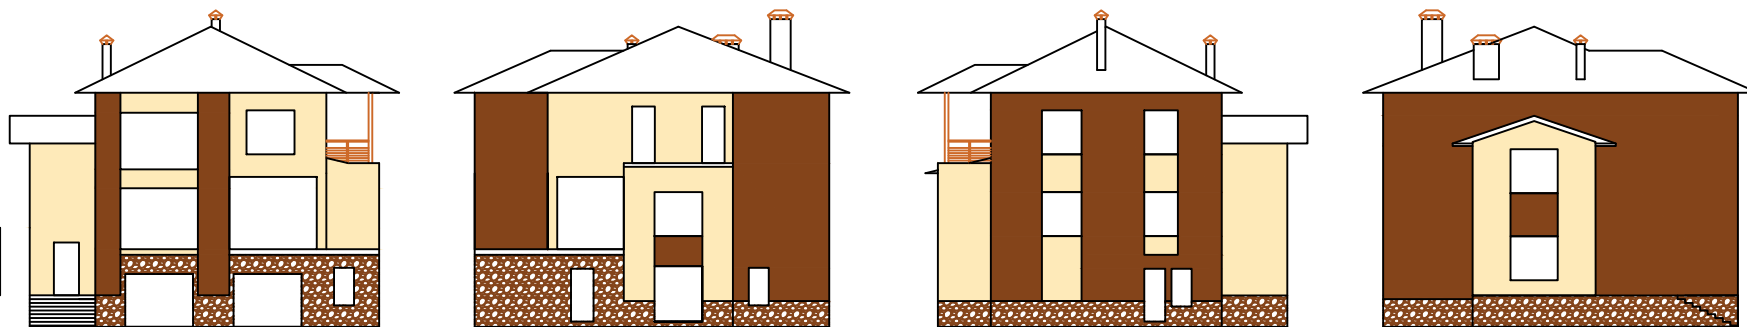

Цвет кладки и площадь

- Цвет "глиссэ" 250x120x65 общая площадь кладки 207,57 м.кв.
- Цвет "белые ночи" 250x85x65 общая площадь кладки 132,22 м.кв.

Общий вид фасадов (финальный)