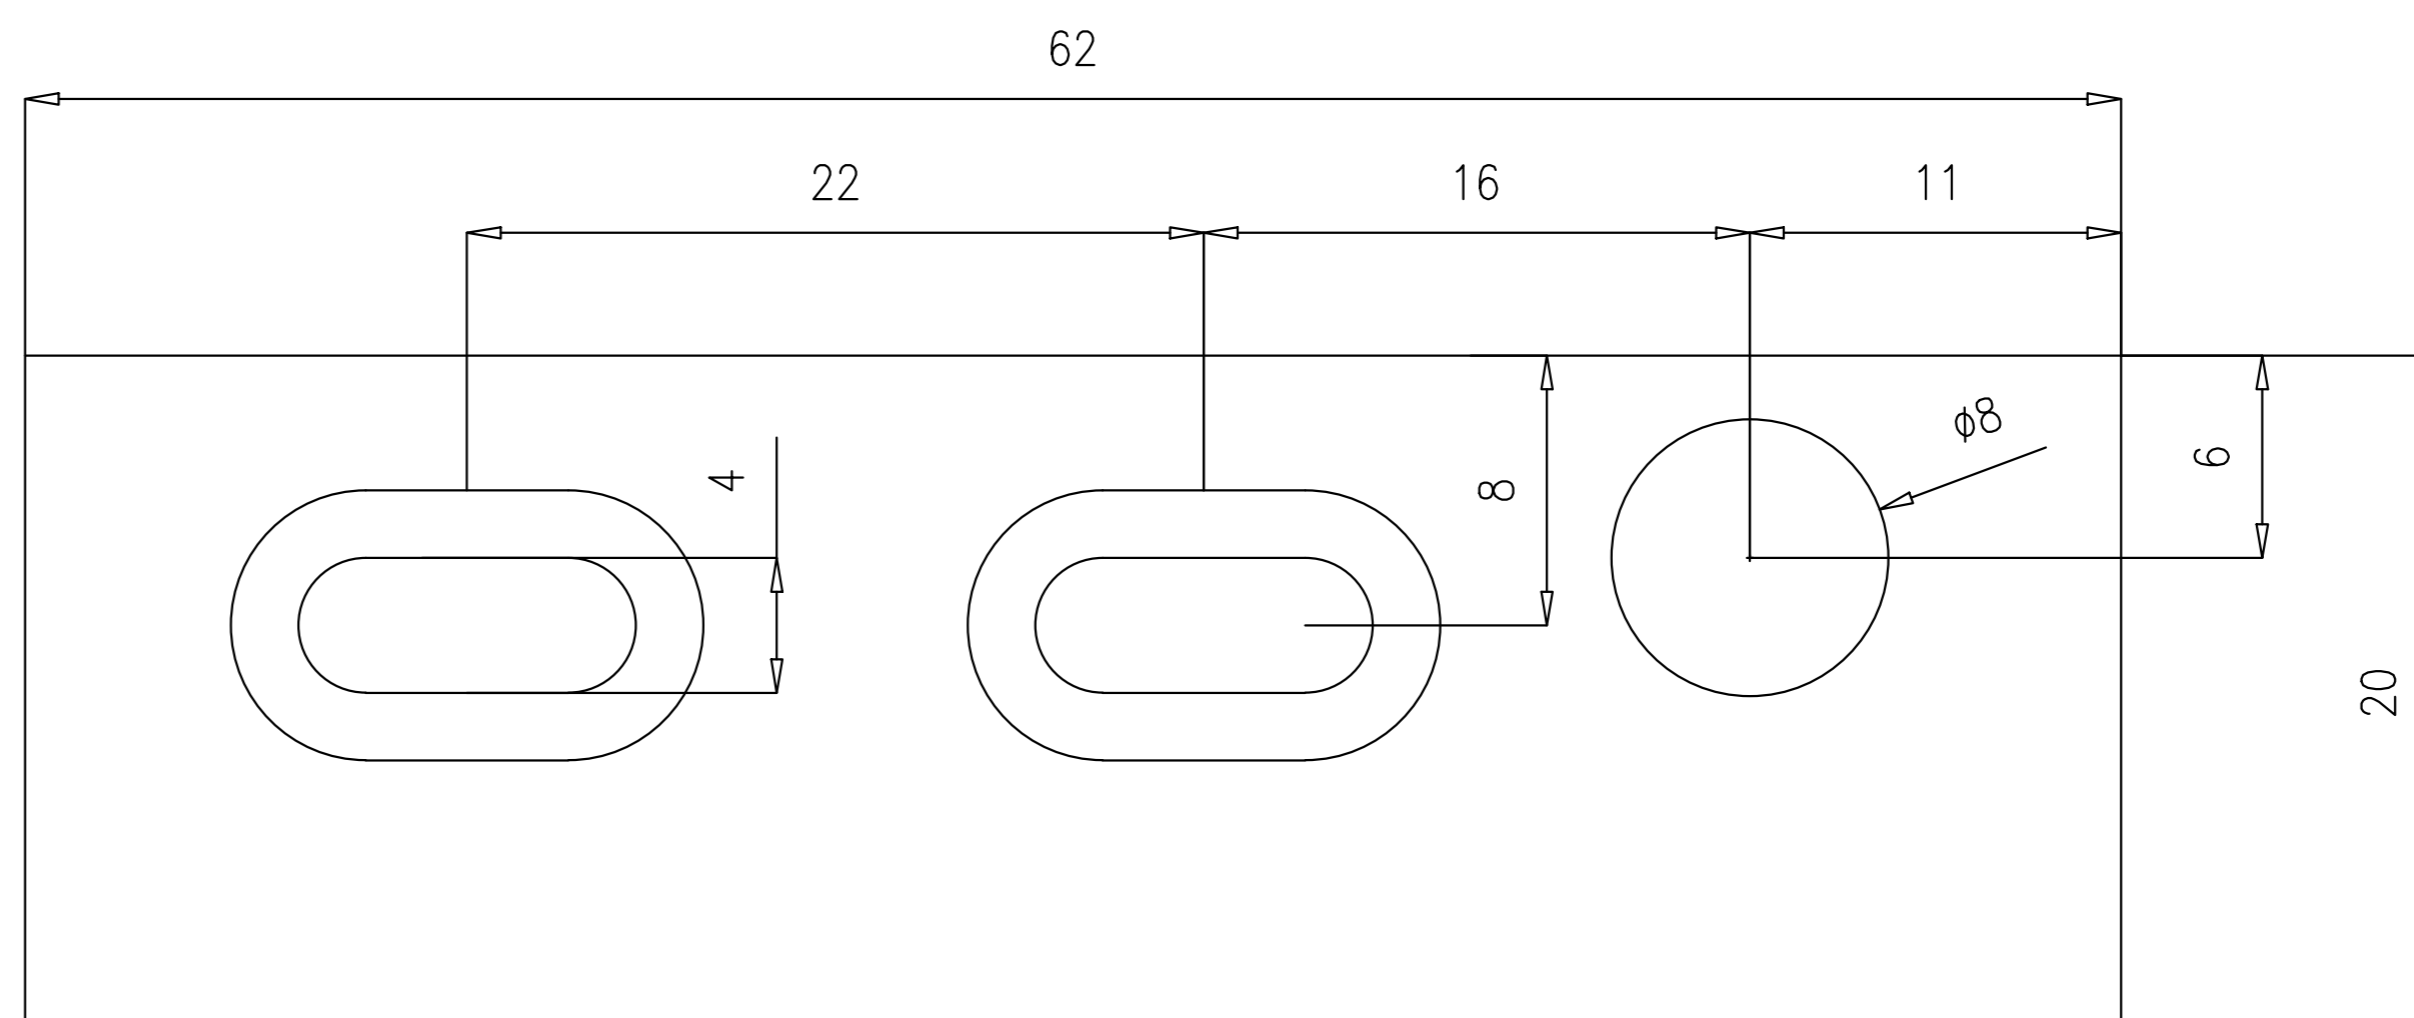

раззенковать под шляпку самореза
саморез привезем

количество: 10 шт

количество: 10 шт

материал: черный металл
петля верхняя
комплект для левой двери

П646 Муссон				Дата изменений	
				1	29.10.20
Разраб.	Плевако А.Н.			петля	
Проверил	Плевако А.Н.				
					Лист 1 Листов 4
Н.контр.					
Утв.	Плевако А.Н.				