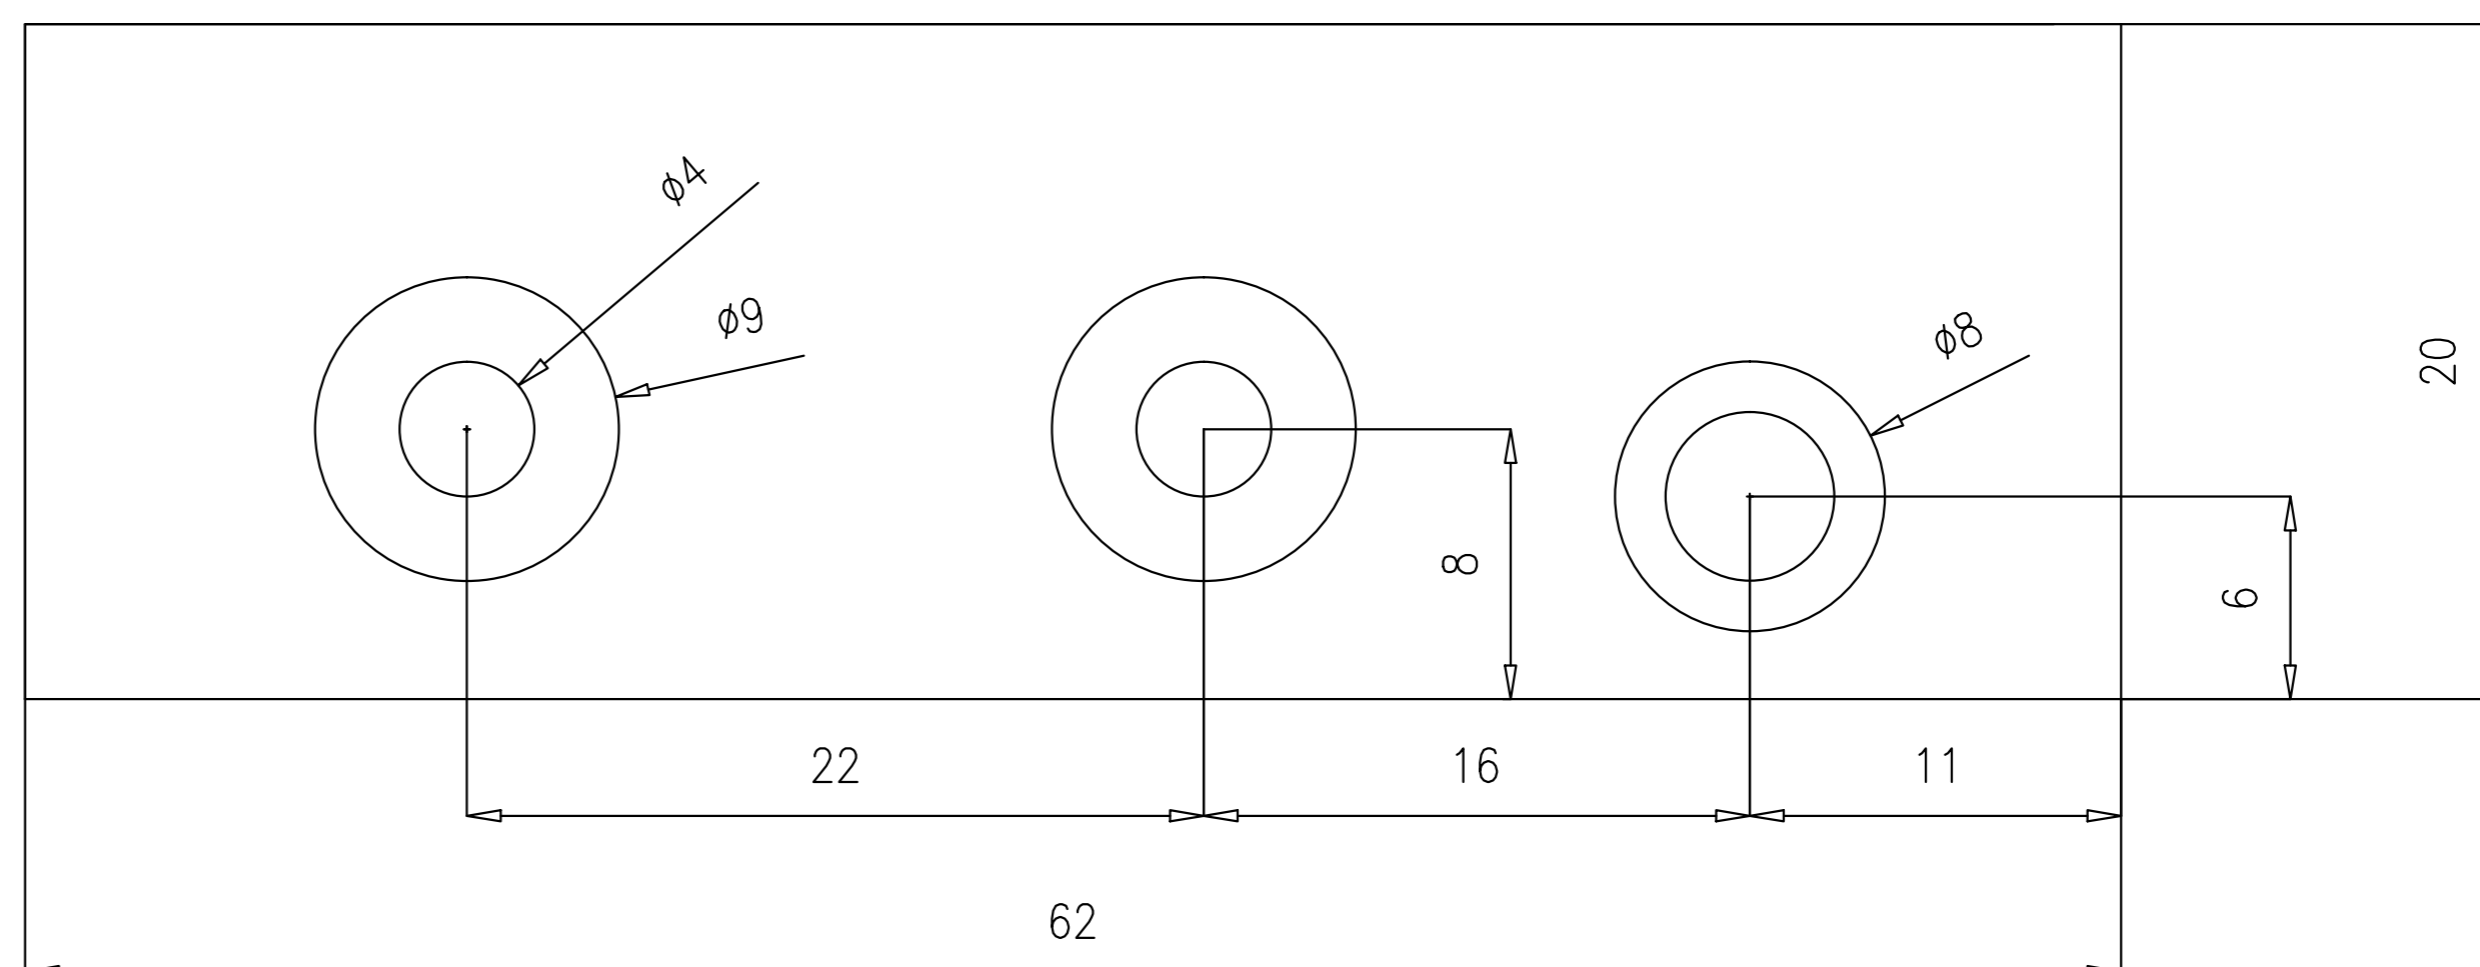

раззенковать под шляпку самореза
саморез привезем

количество: 10 шт

количество: 10 шт

материал: черный металл
петля верхняя
комплект для левой двери

П646 Муссон				Дата изменений	
				1	29.10.20
Разраб.	Плевако А.Н.			петля	
Проверил	Плевако А.Н.				
					Лист 1 Листов 4
Н.контр.					
Утв.	Плевако А.Н.				