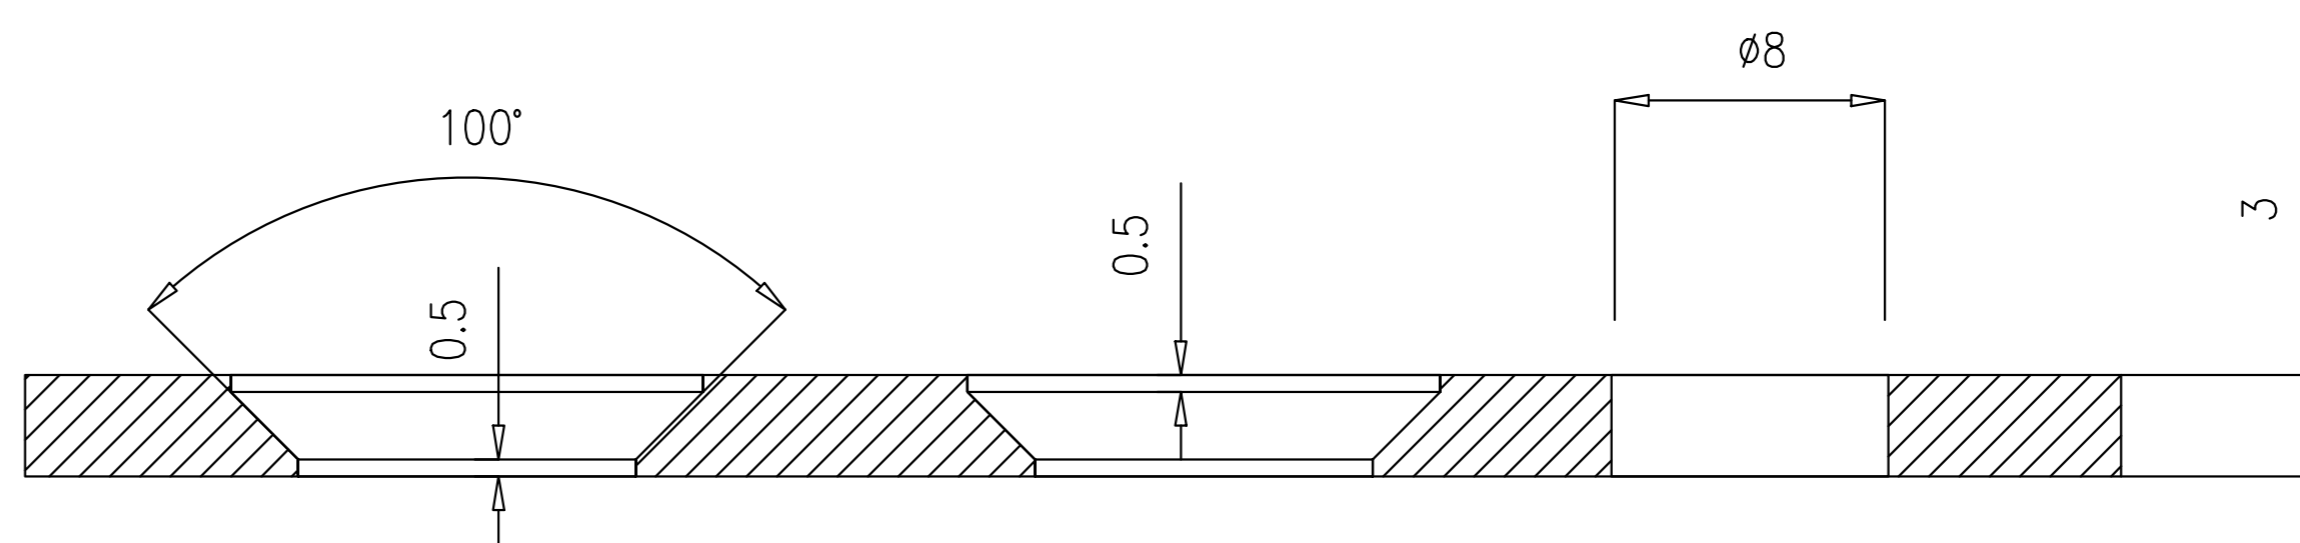

раззенковать под шляпку самореза
саморез привезем

количество: 10 шт

количество: 10 шт

материал: черный металл
петля верхняя
комплект для левой двери

П646 Муссон				Дата изменений	
				1	29.10.20
Разраб.	Плевако А.Н.			петля	
Проверил	Плевако А.Н.				
					Лист 1 Листов 4
Н.контр.					
Утв.	Плевако А.Н.				