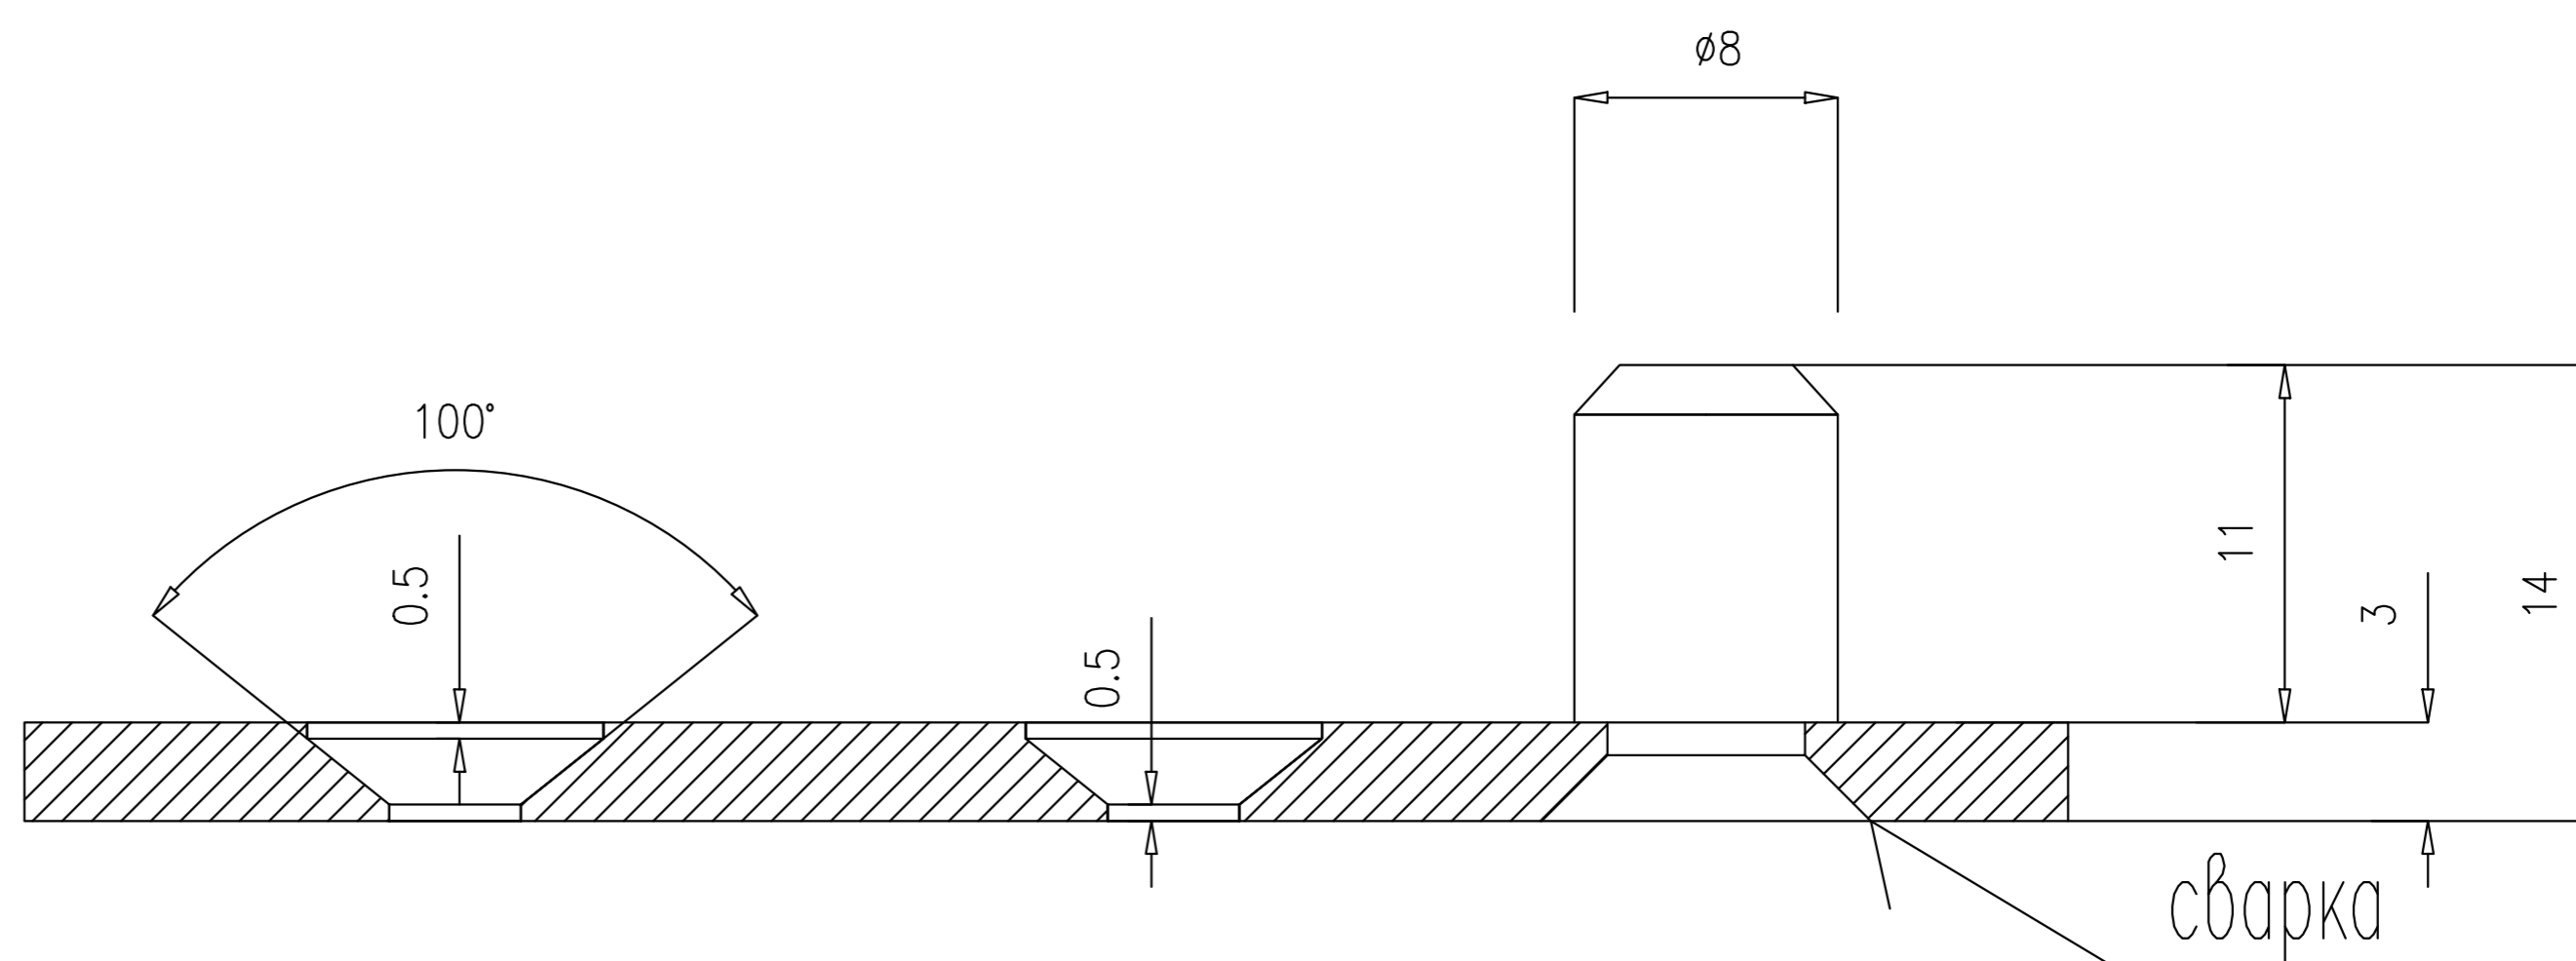

раззенковать под шляпку самореза
саморез привезем

количество: 10 шт

количество: 10 шт

материал: черный металл
петля верхняя
комплект для левой двери

П646 Муссон				Дата изменений	
				1	29.10.20
Разраб.	Плевако А.Н.			петля	
Проверил	Плевако А.Н.				
					Лист 1 Листов 4
Н.контр.					
Утв.	Плевако А.Н.				