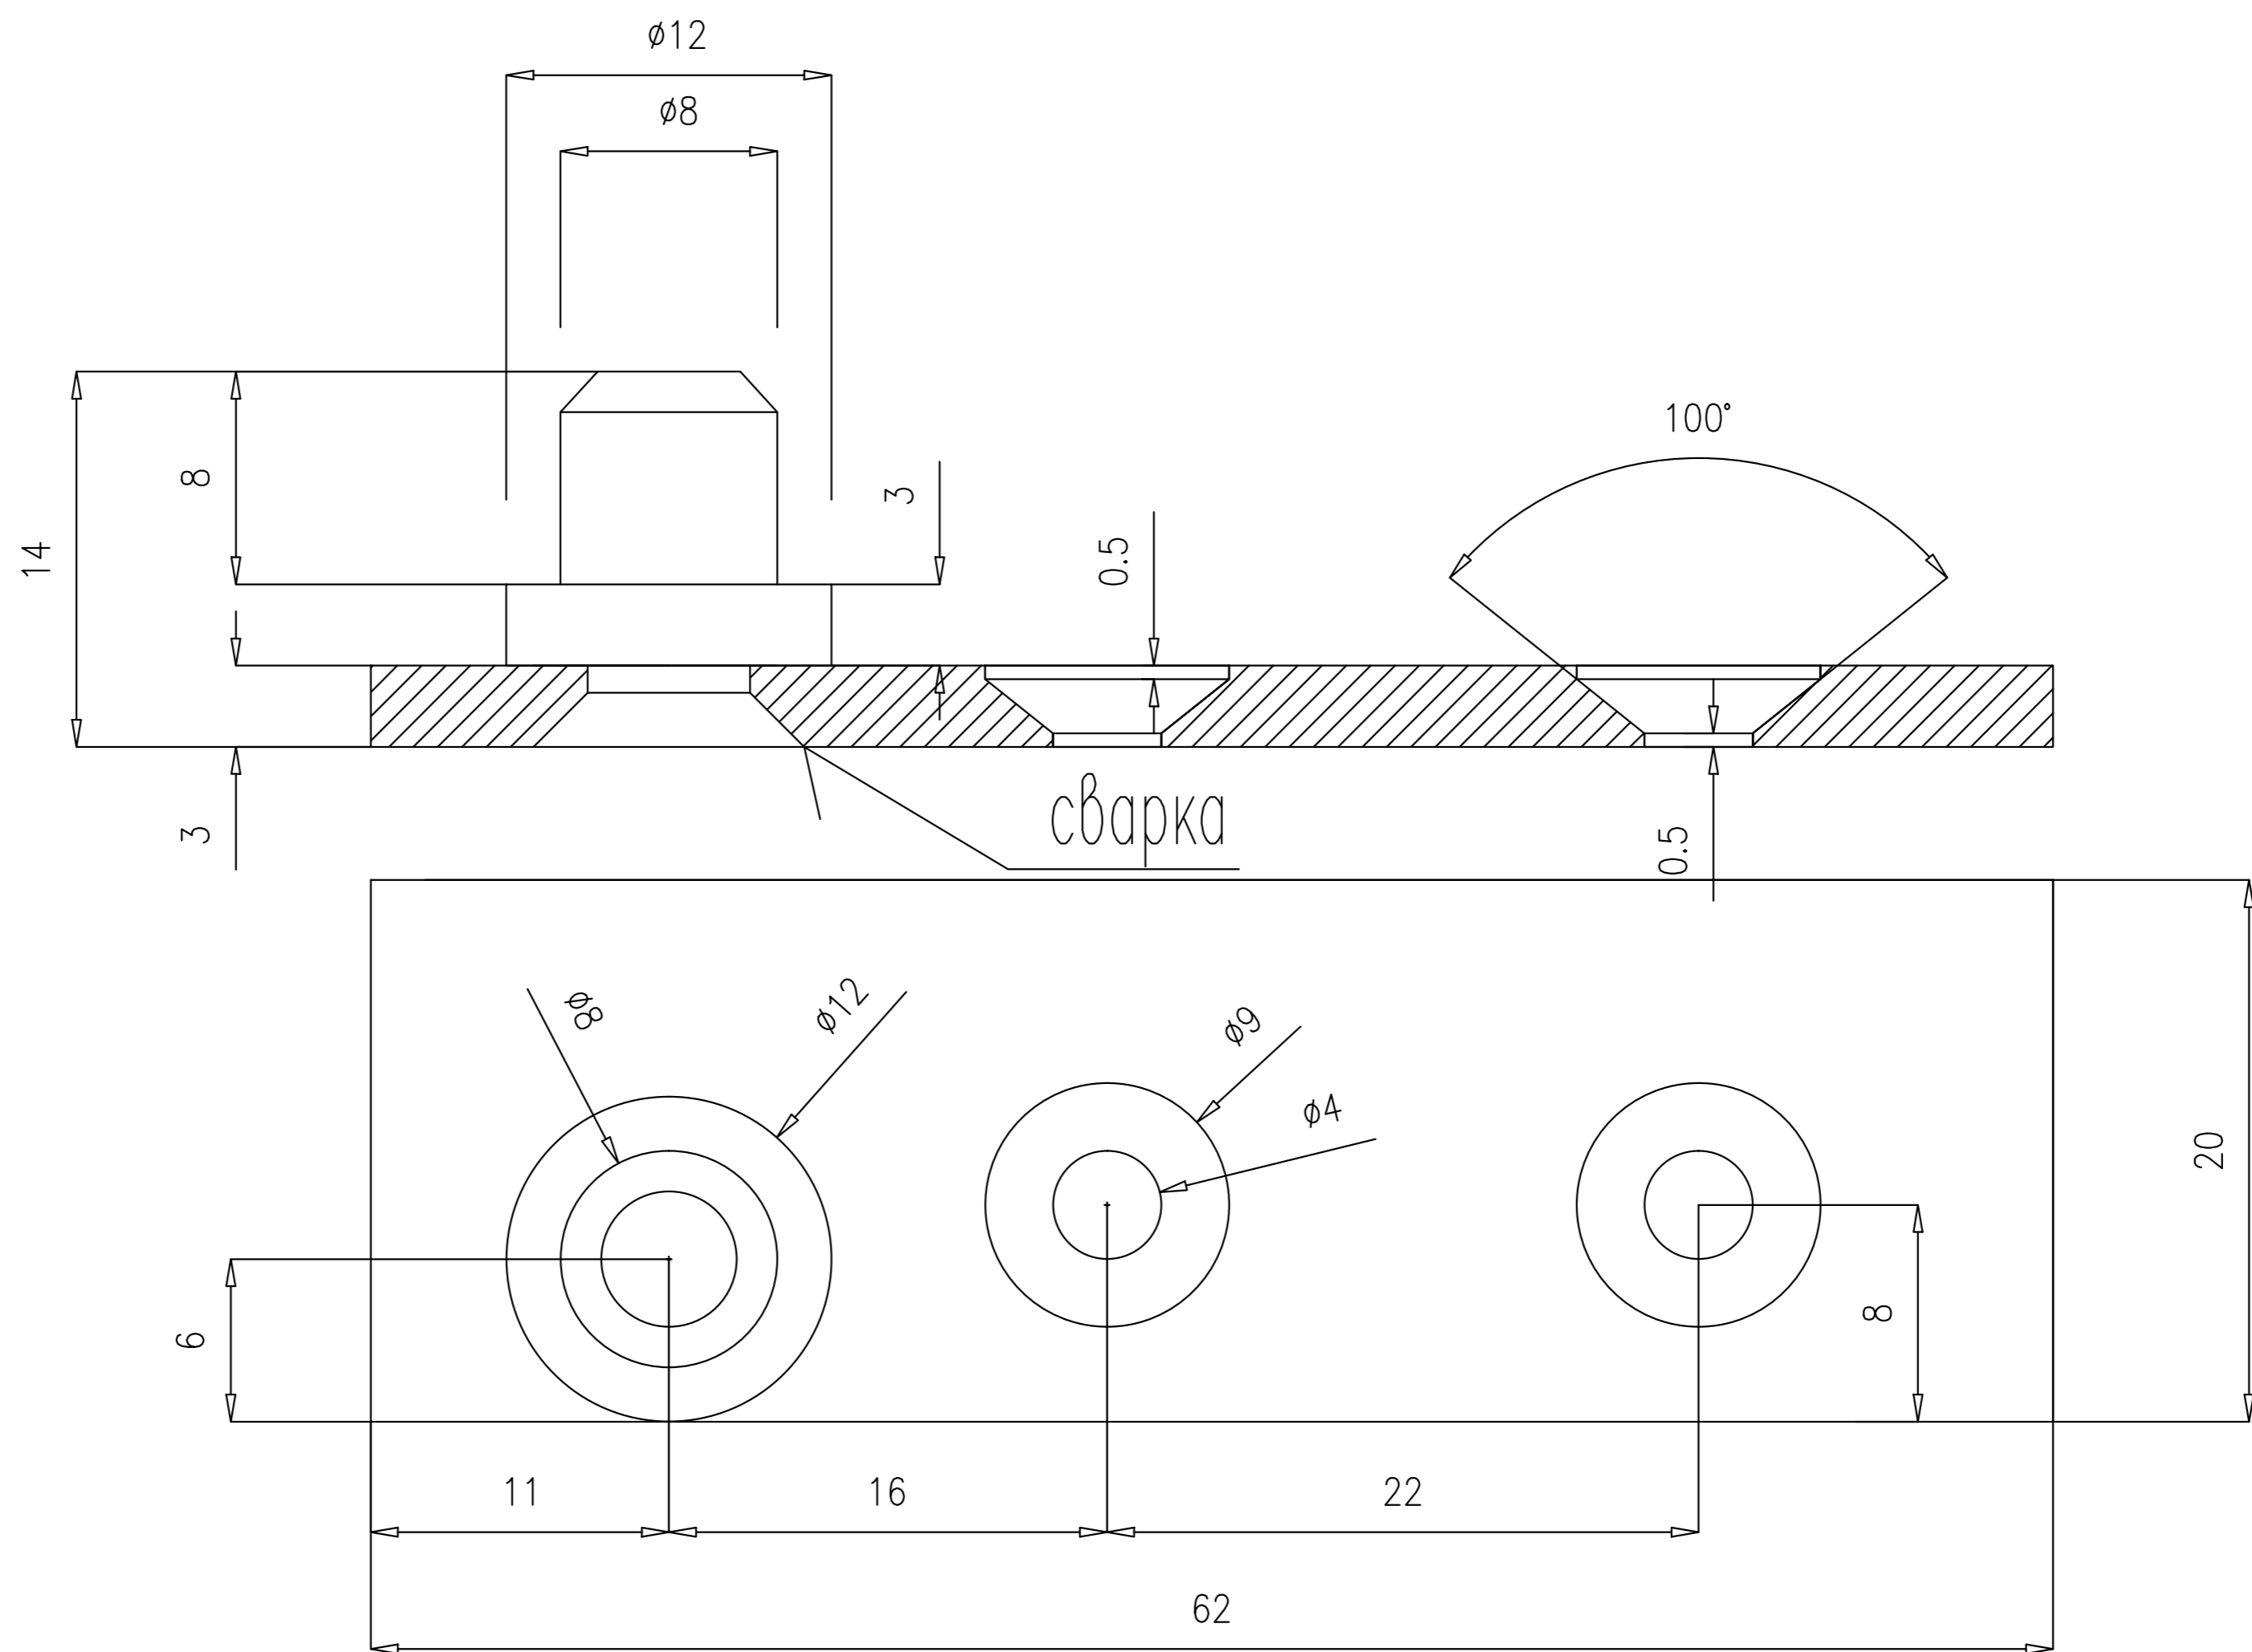

раззенковать под шляпку самореза
саморез привезем

количество: 10 шт

количество: 10 шт

материал: черный металл
петля нижняя
комплект для левой двери

П646 Муссон				Дата изменений	
				1	29.10.20
Разраб.	Плевако А.Н.			петля	
Проверил	Плевако А.Н.				
					Лист 2 Листов 4
Н.контр.					
Утв.	Плевако А.Н.				