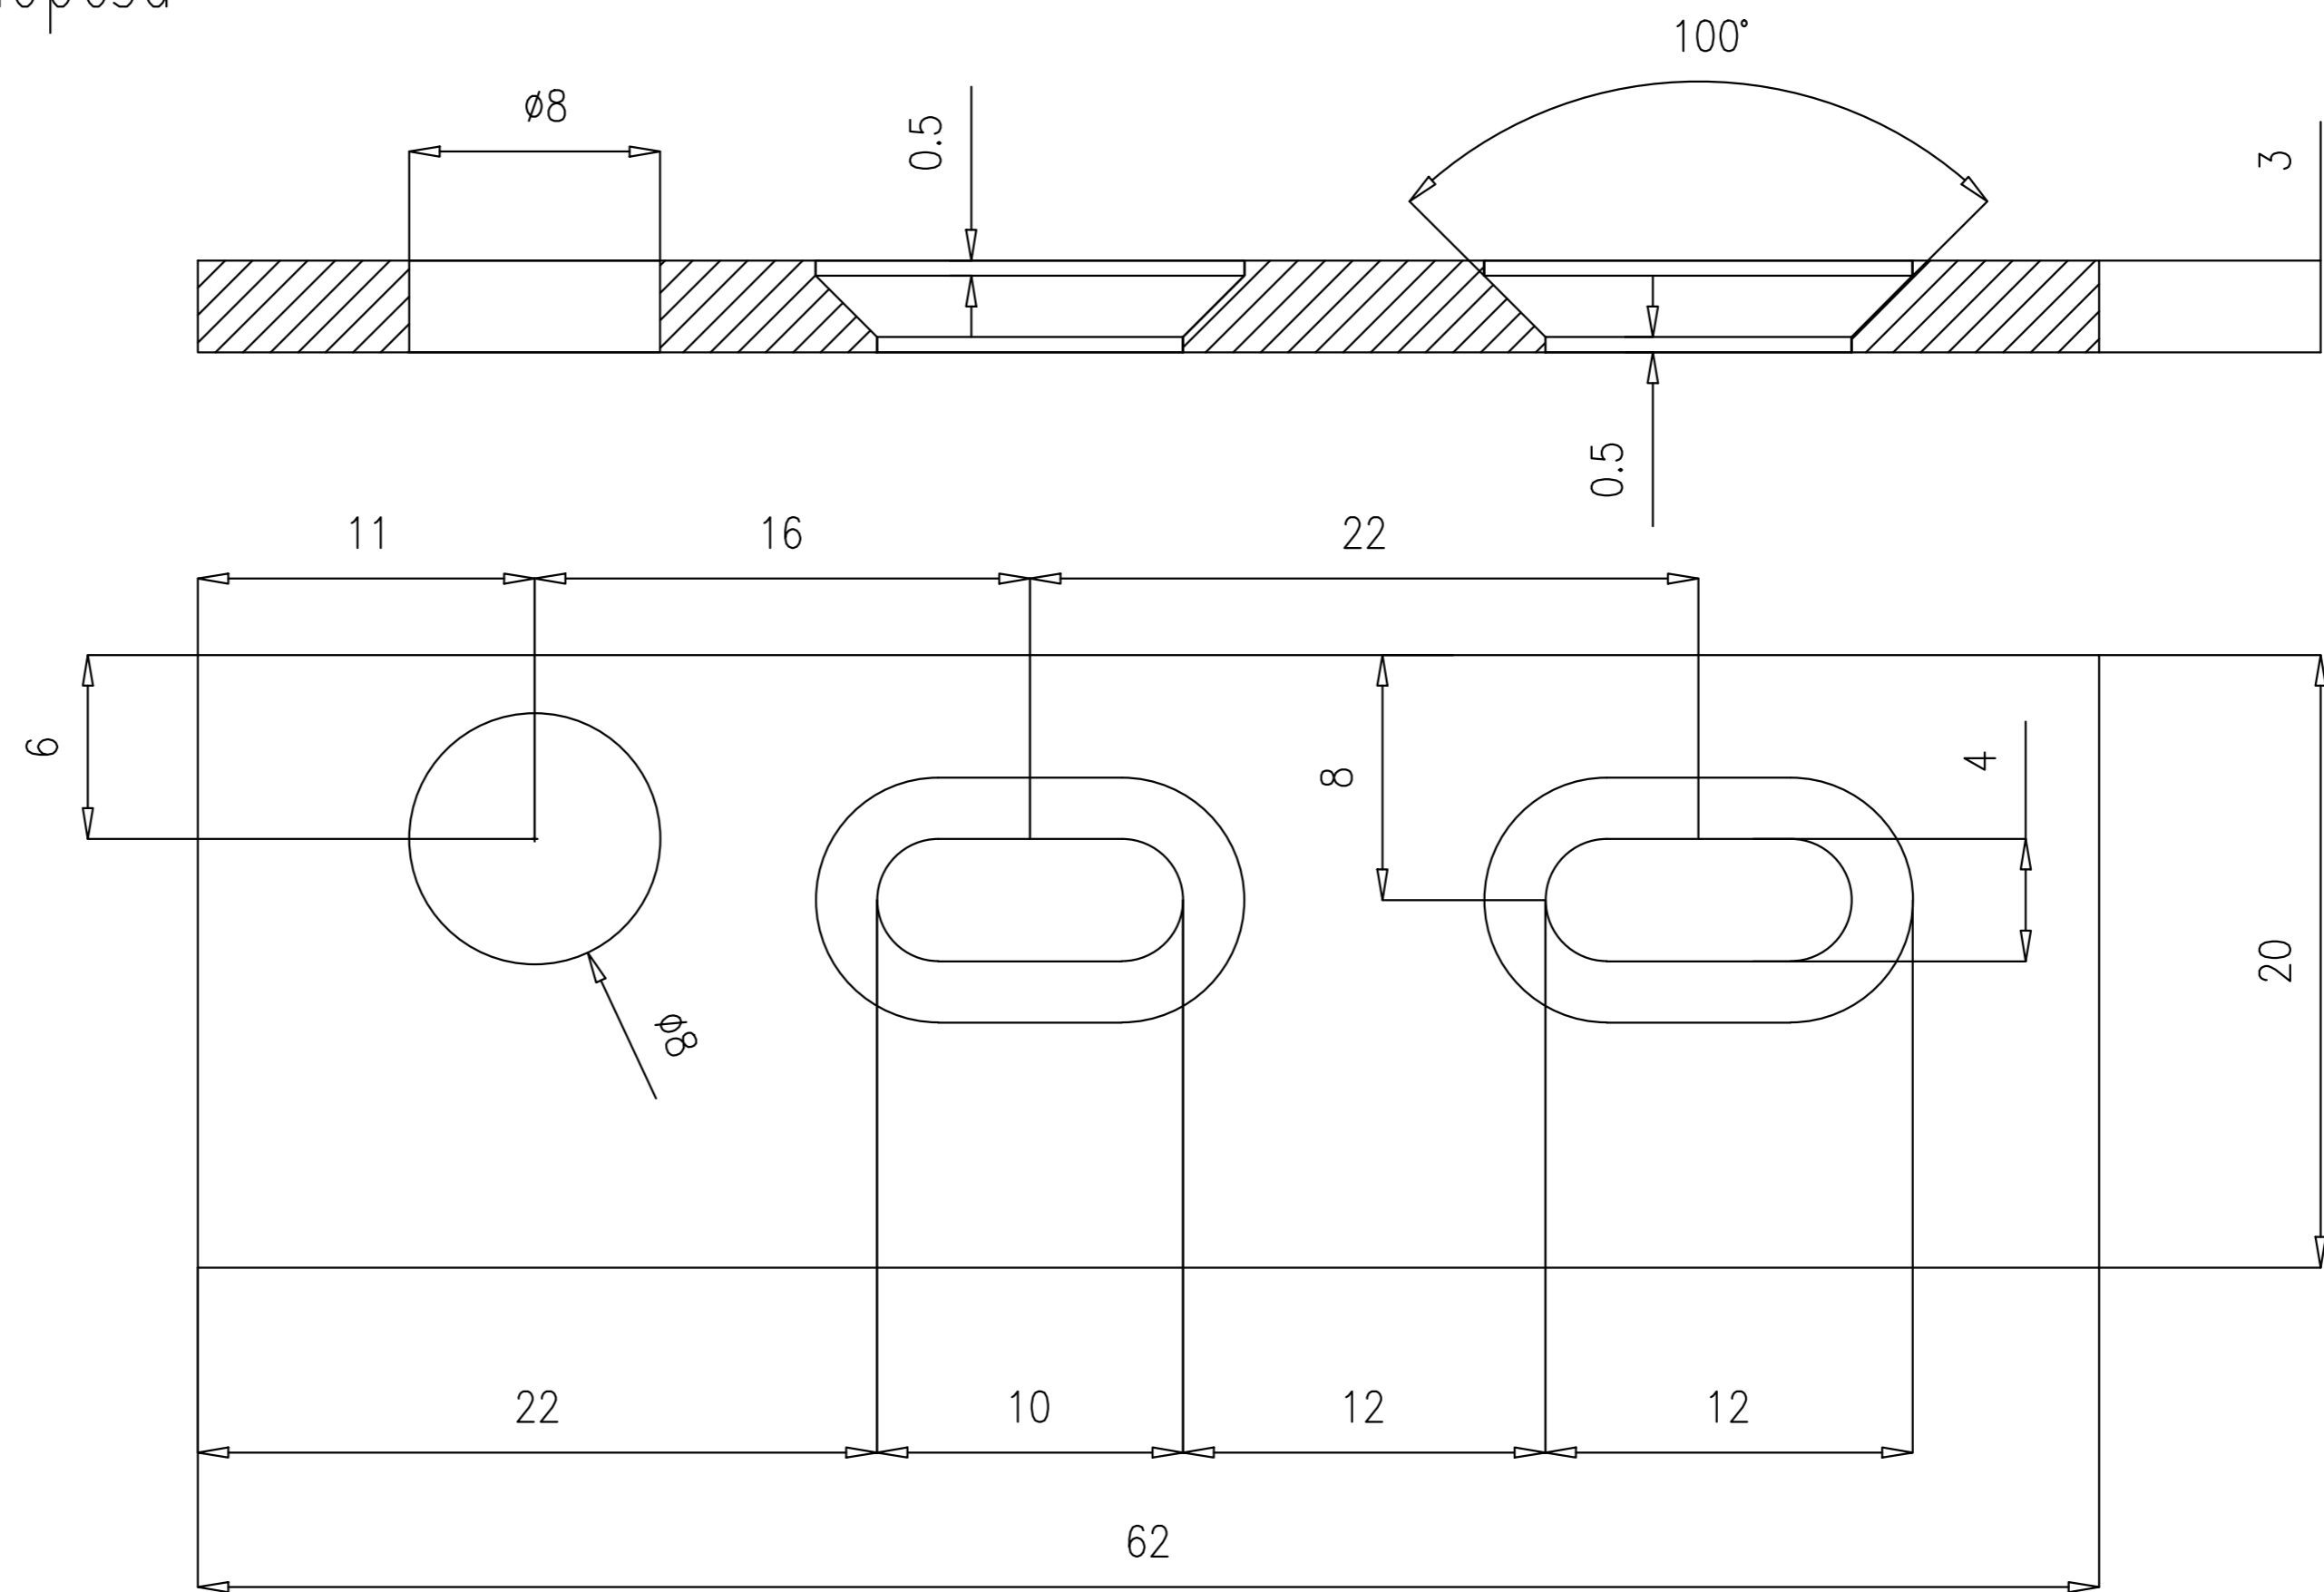

раззенковать под шляпку самореза
саморез привезем

количество: 10 шт

количество: 10 шт

материал: черный металл
петля нижняя
комплект для левой двери

П646 Муссон				Дата изменений	
				1	29.10.20
Разраб.	Плевако А.Н.			петля	
Проверил	Плевако А.Н.				
					Лист 2 Листов 4
Н.контр.					
Утв.	Плевако А.Н.				