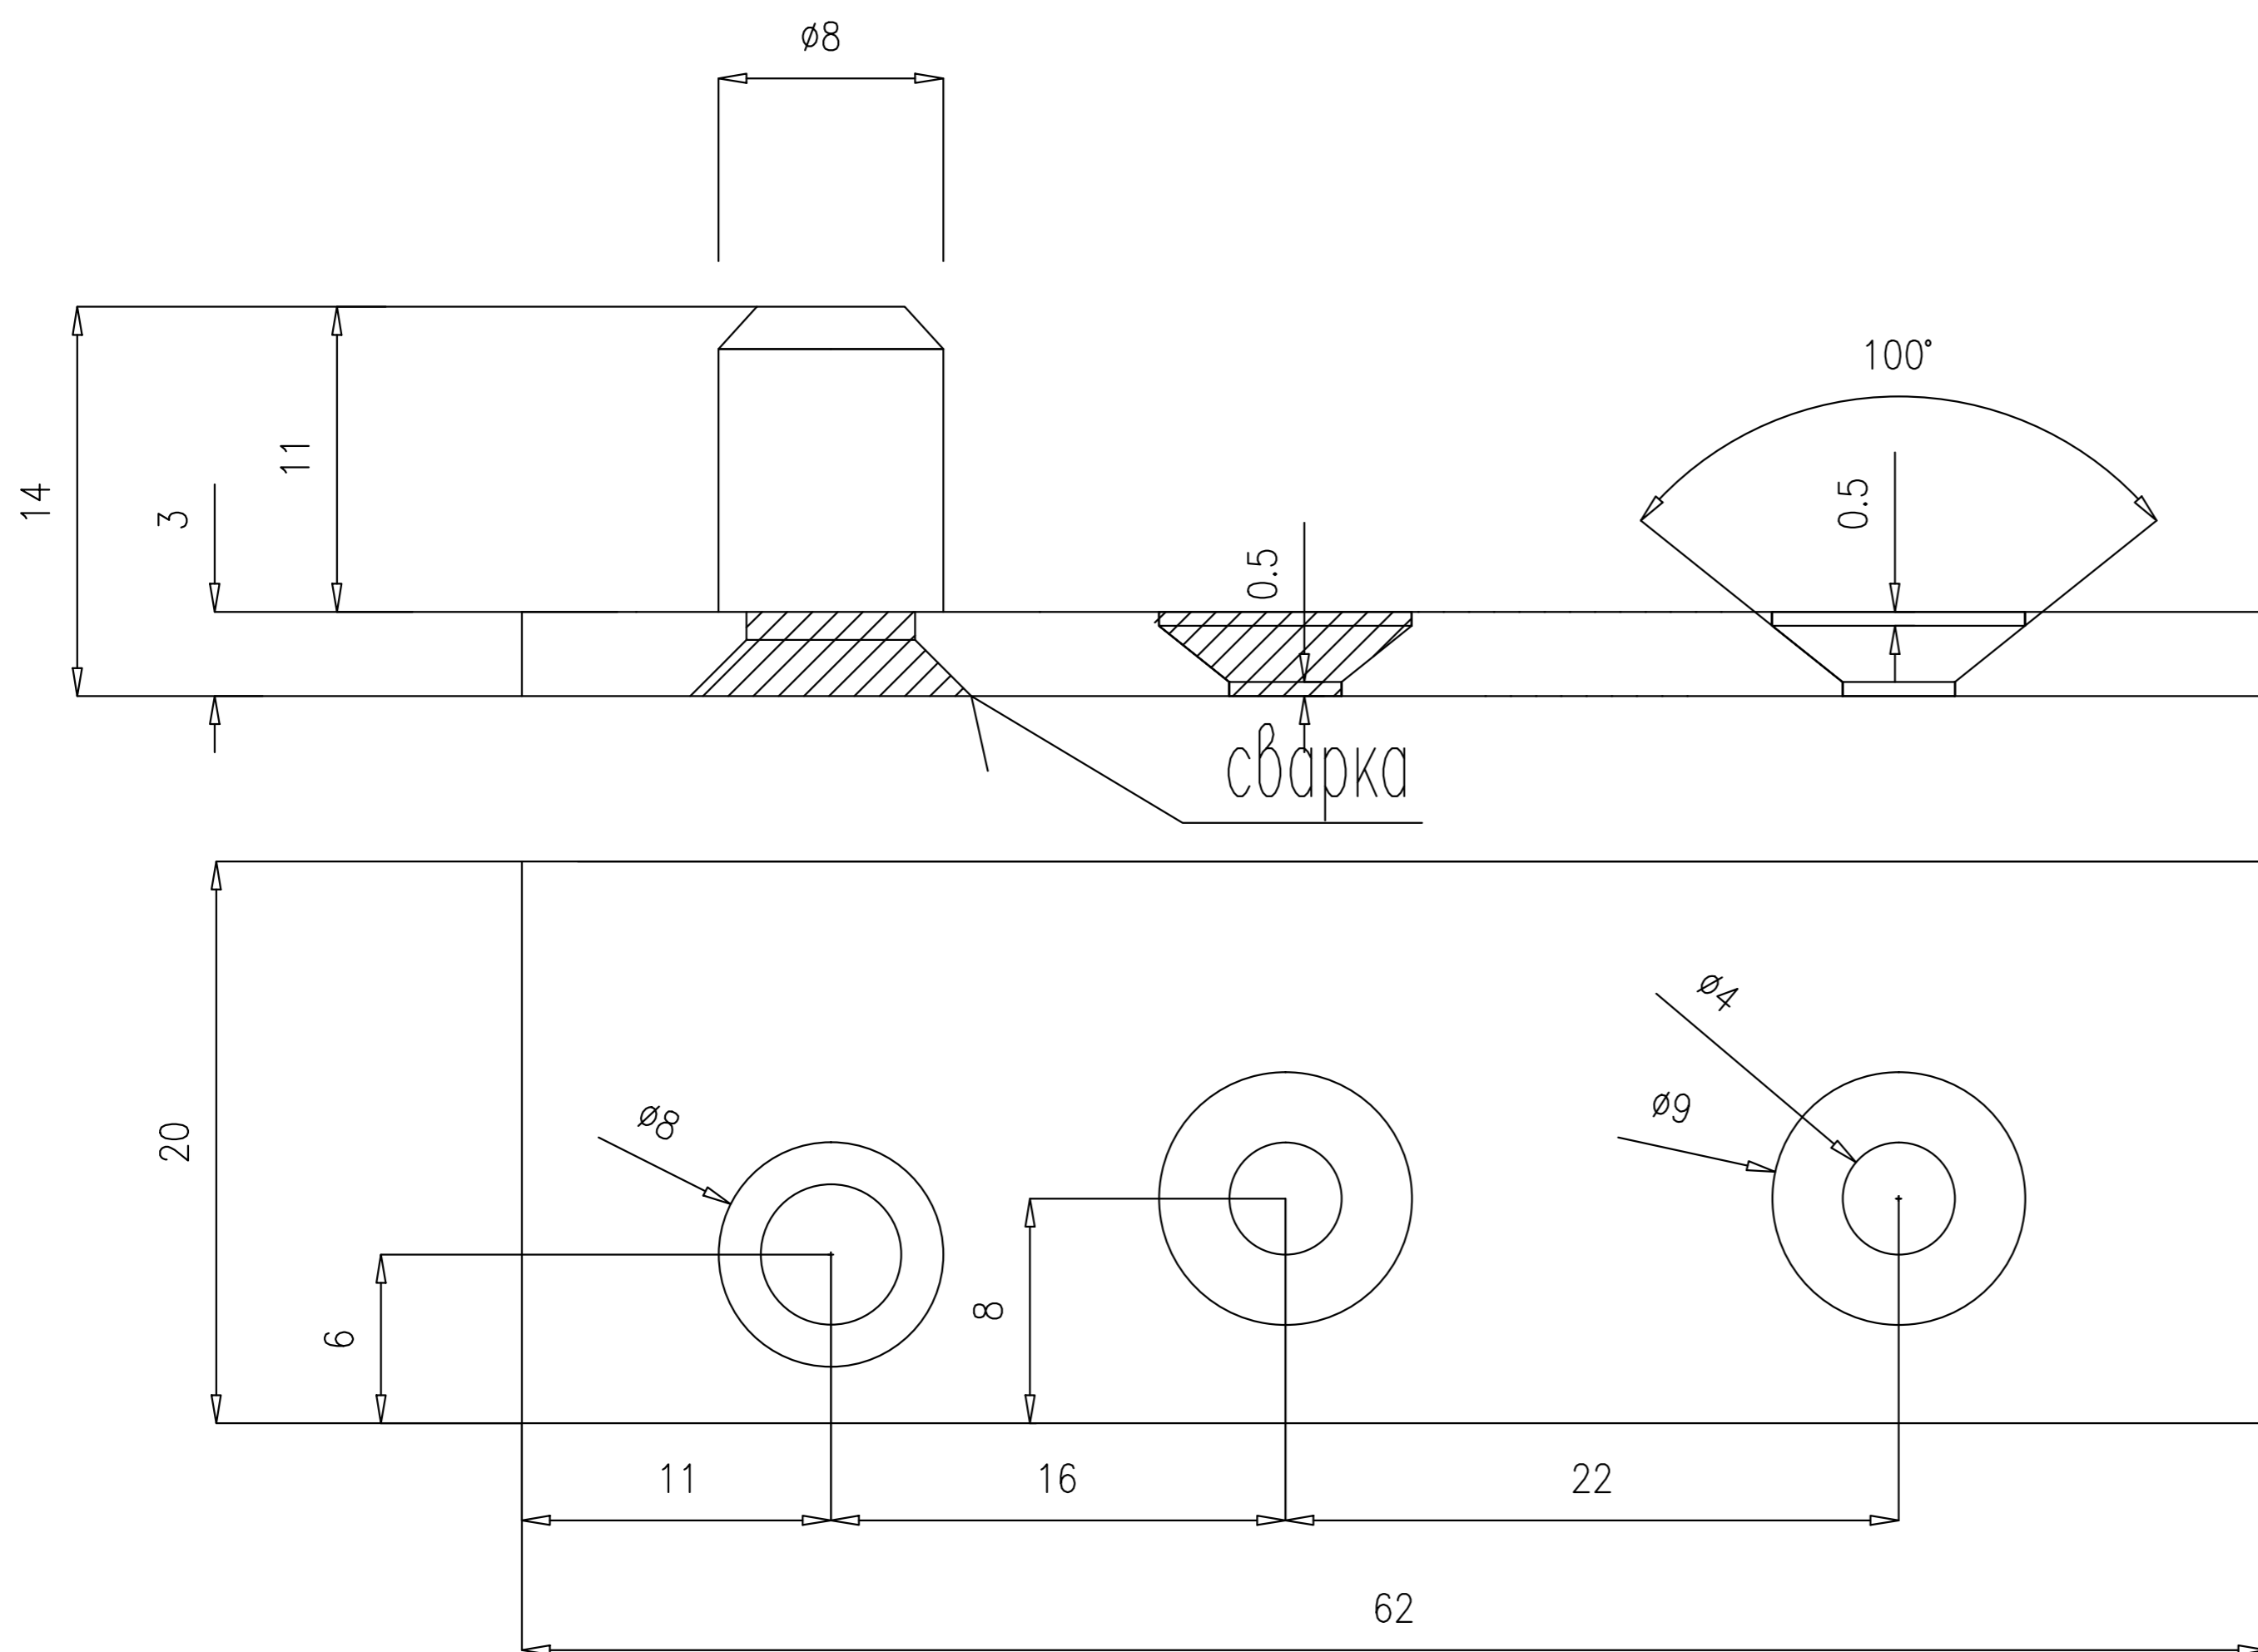

раззенковать под шляпку самореза
саморез привезем

количество: 2 шт

количество: 2 шт

материал: черный металл
петля верхняя
комплект для правой двери

П646 Муссон					Дата изменений	
					1	29.10.20
Разраб.	Плевако А.Н.			петля		
Проверил	Плевако А.Н.					
Н.контр.					Лист 3	Листов 4
Утв.	Плевако А.Н.				