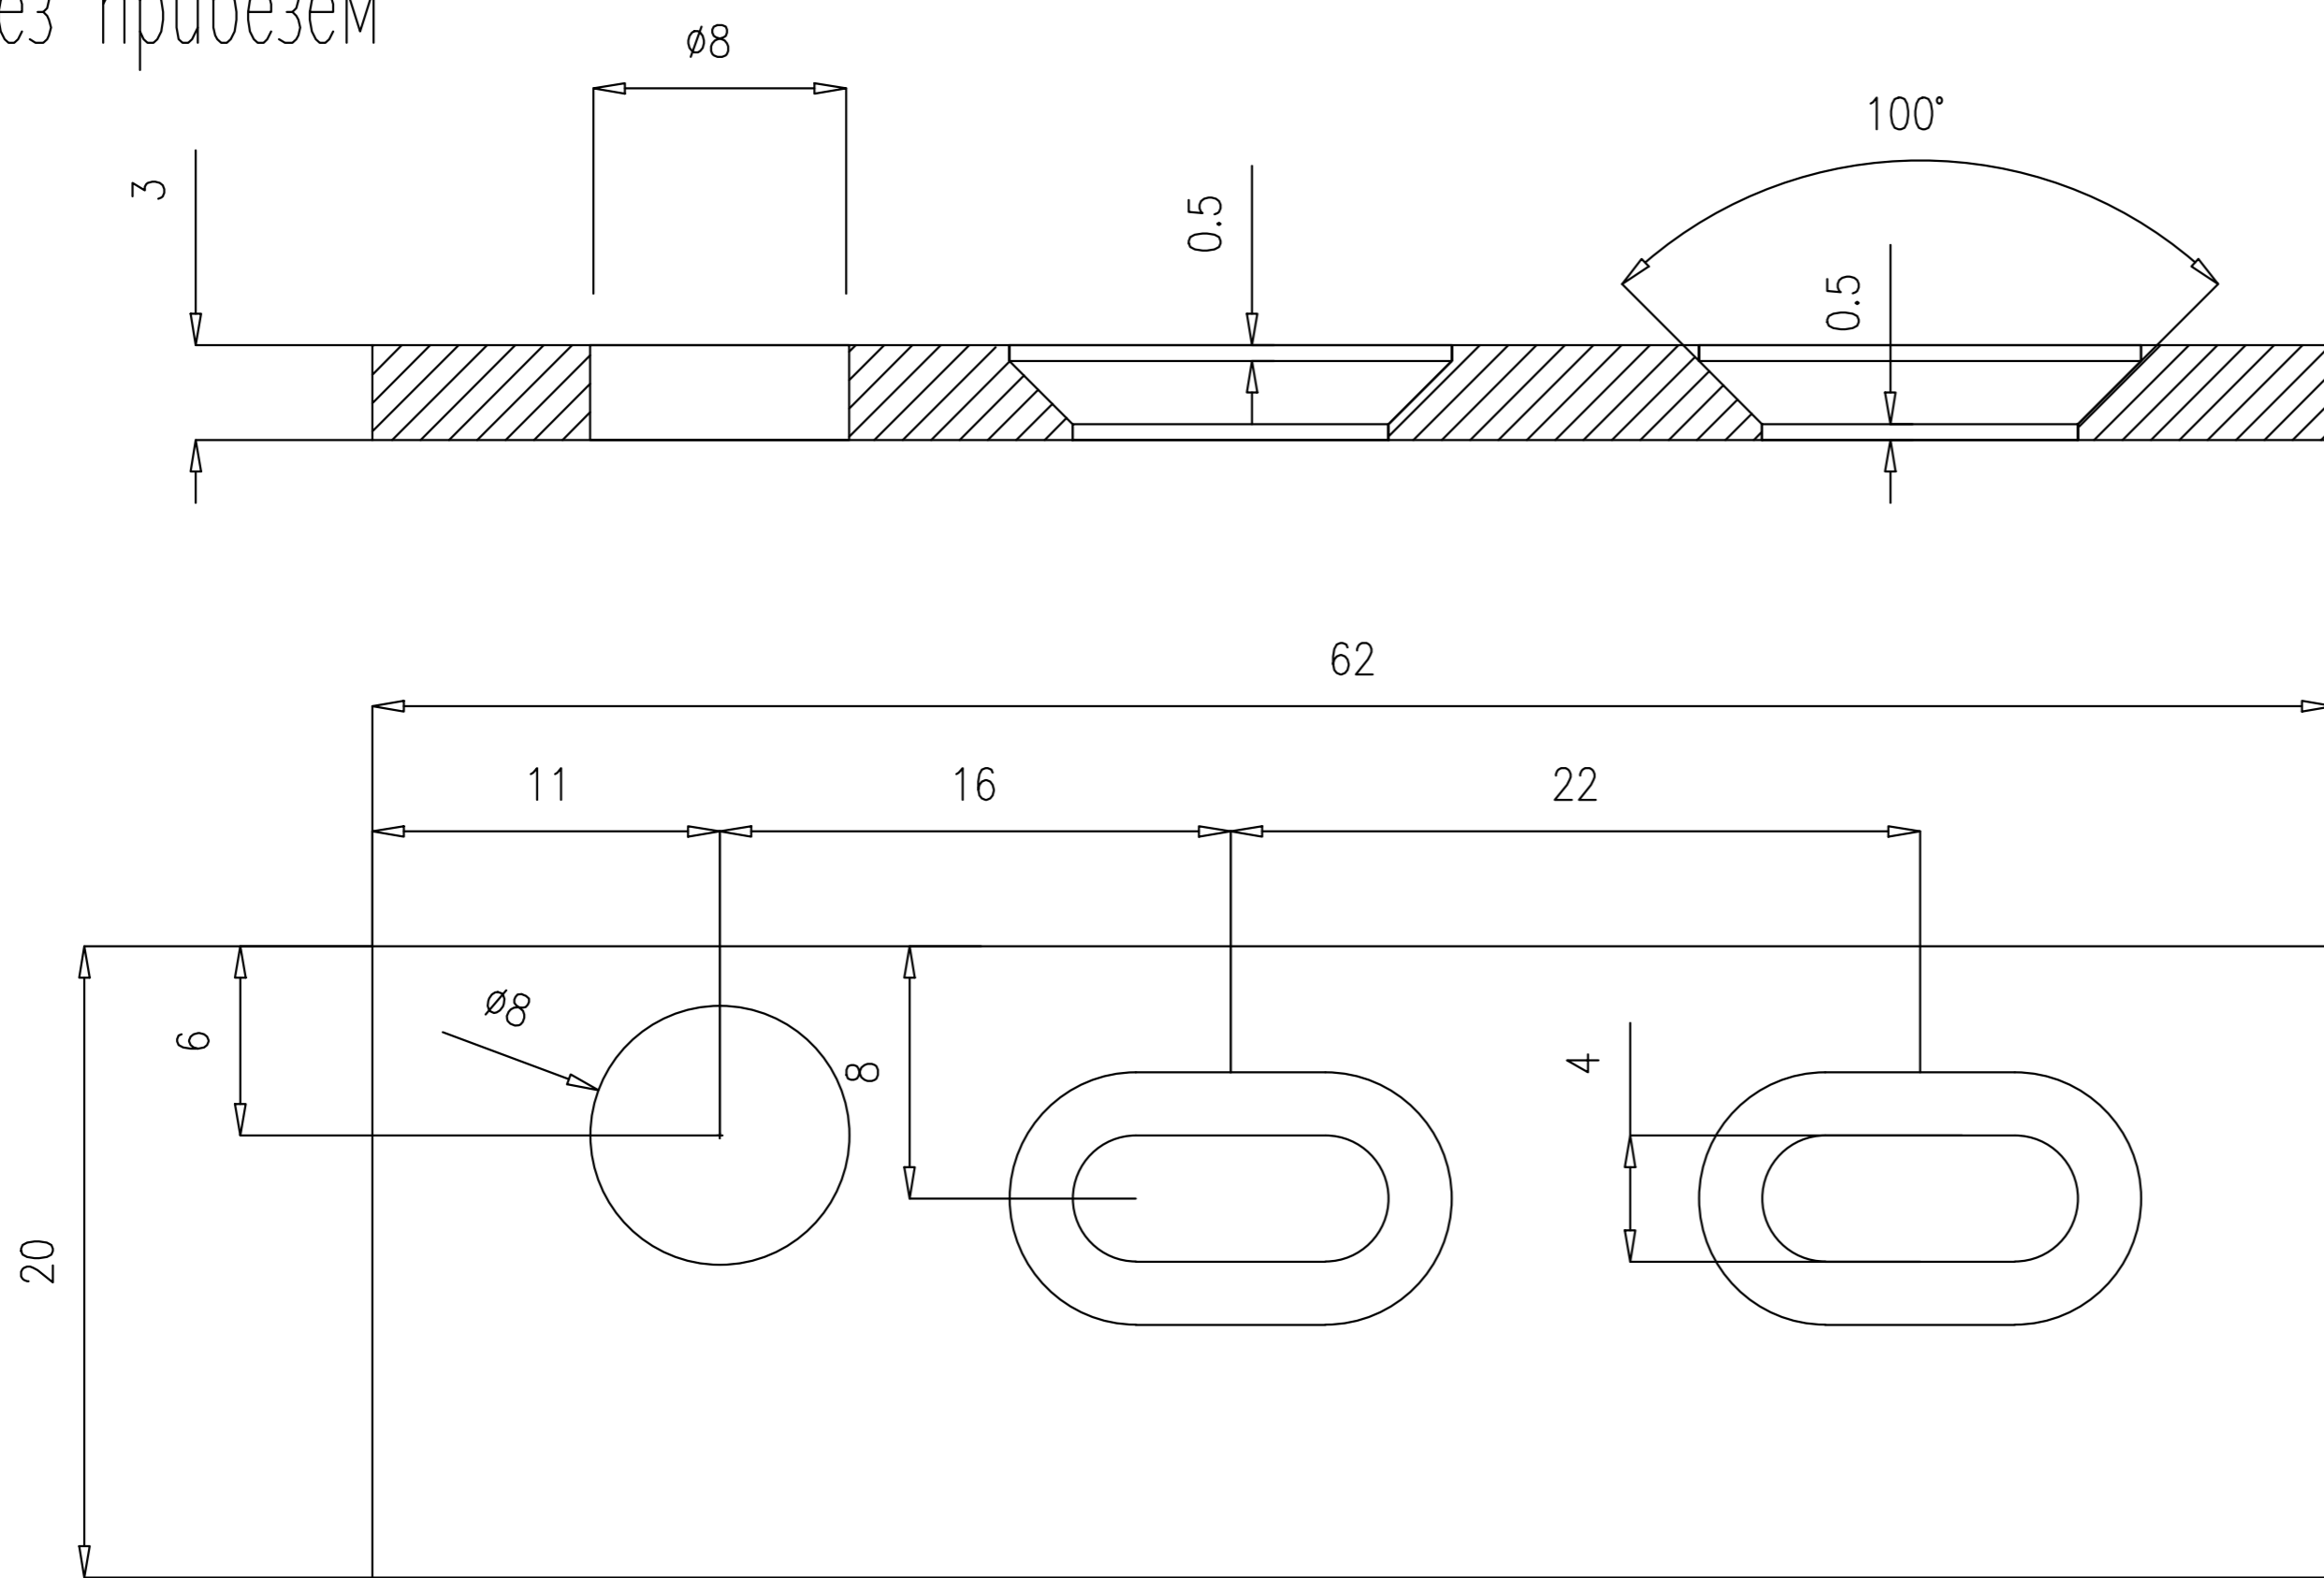

раззенковать под шляпку самореза
саморез привезем

количество: 2 шт

количество: 2 шт

материал: черный металл
петля верхняя
комплект для правой двери

П646 Муссон					Дата изменений	
					1	29.10.20
Разраб.	Плевако А.Н.			петля		
Проверил	Плевако А.Н.					
Н.контр.					Лист 3	Листов 4
Утв.	Плевако А.Н.				