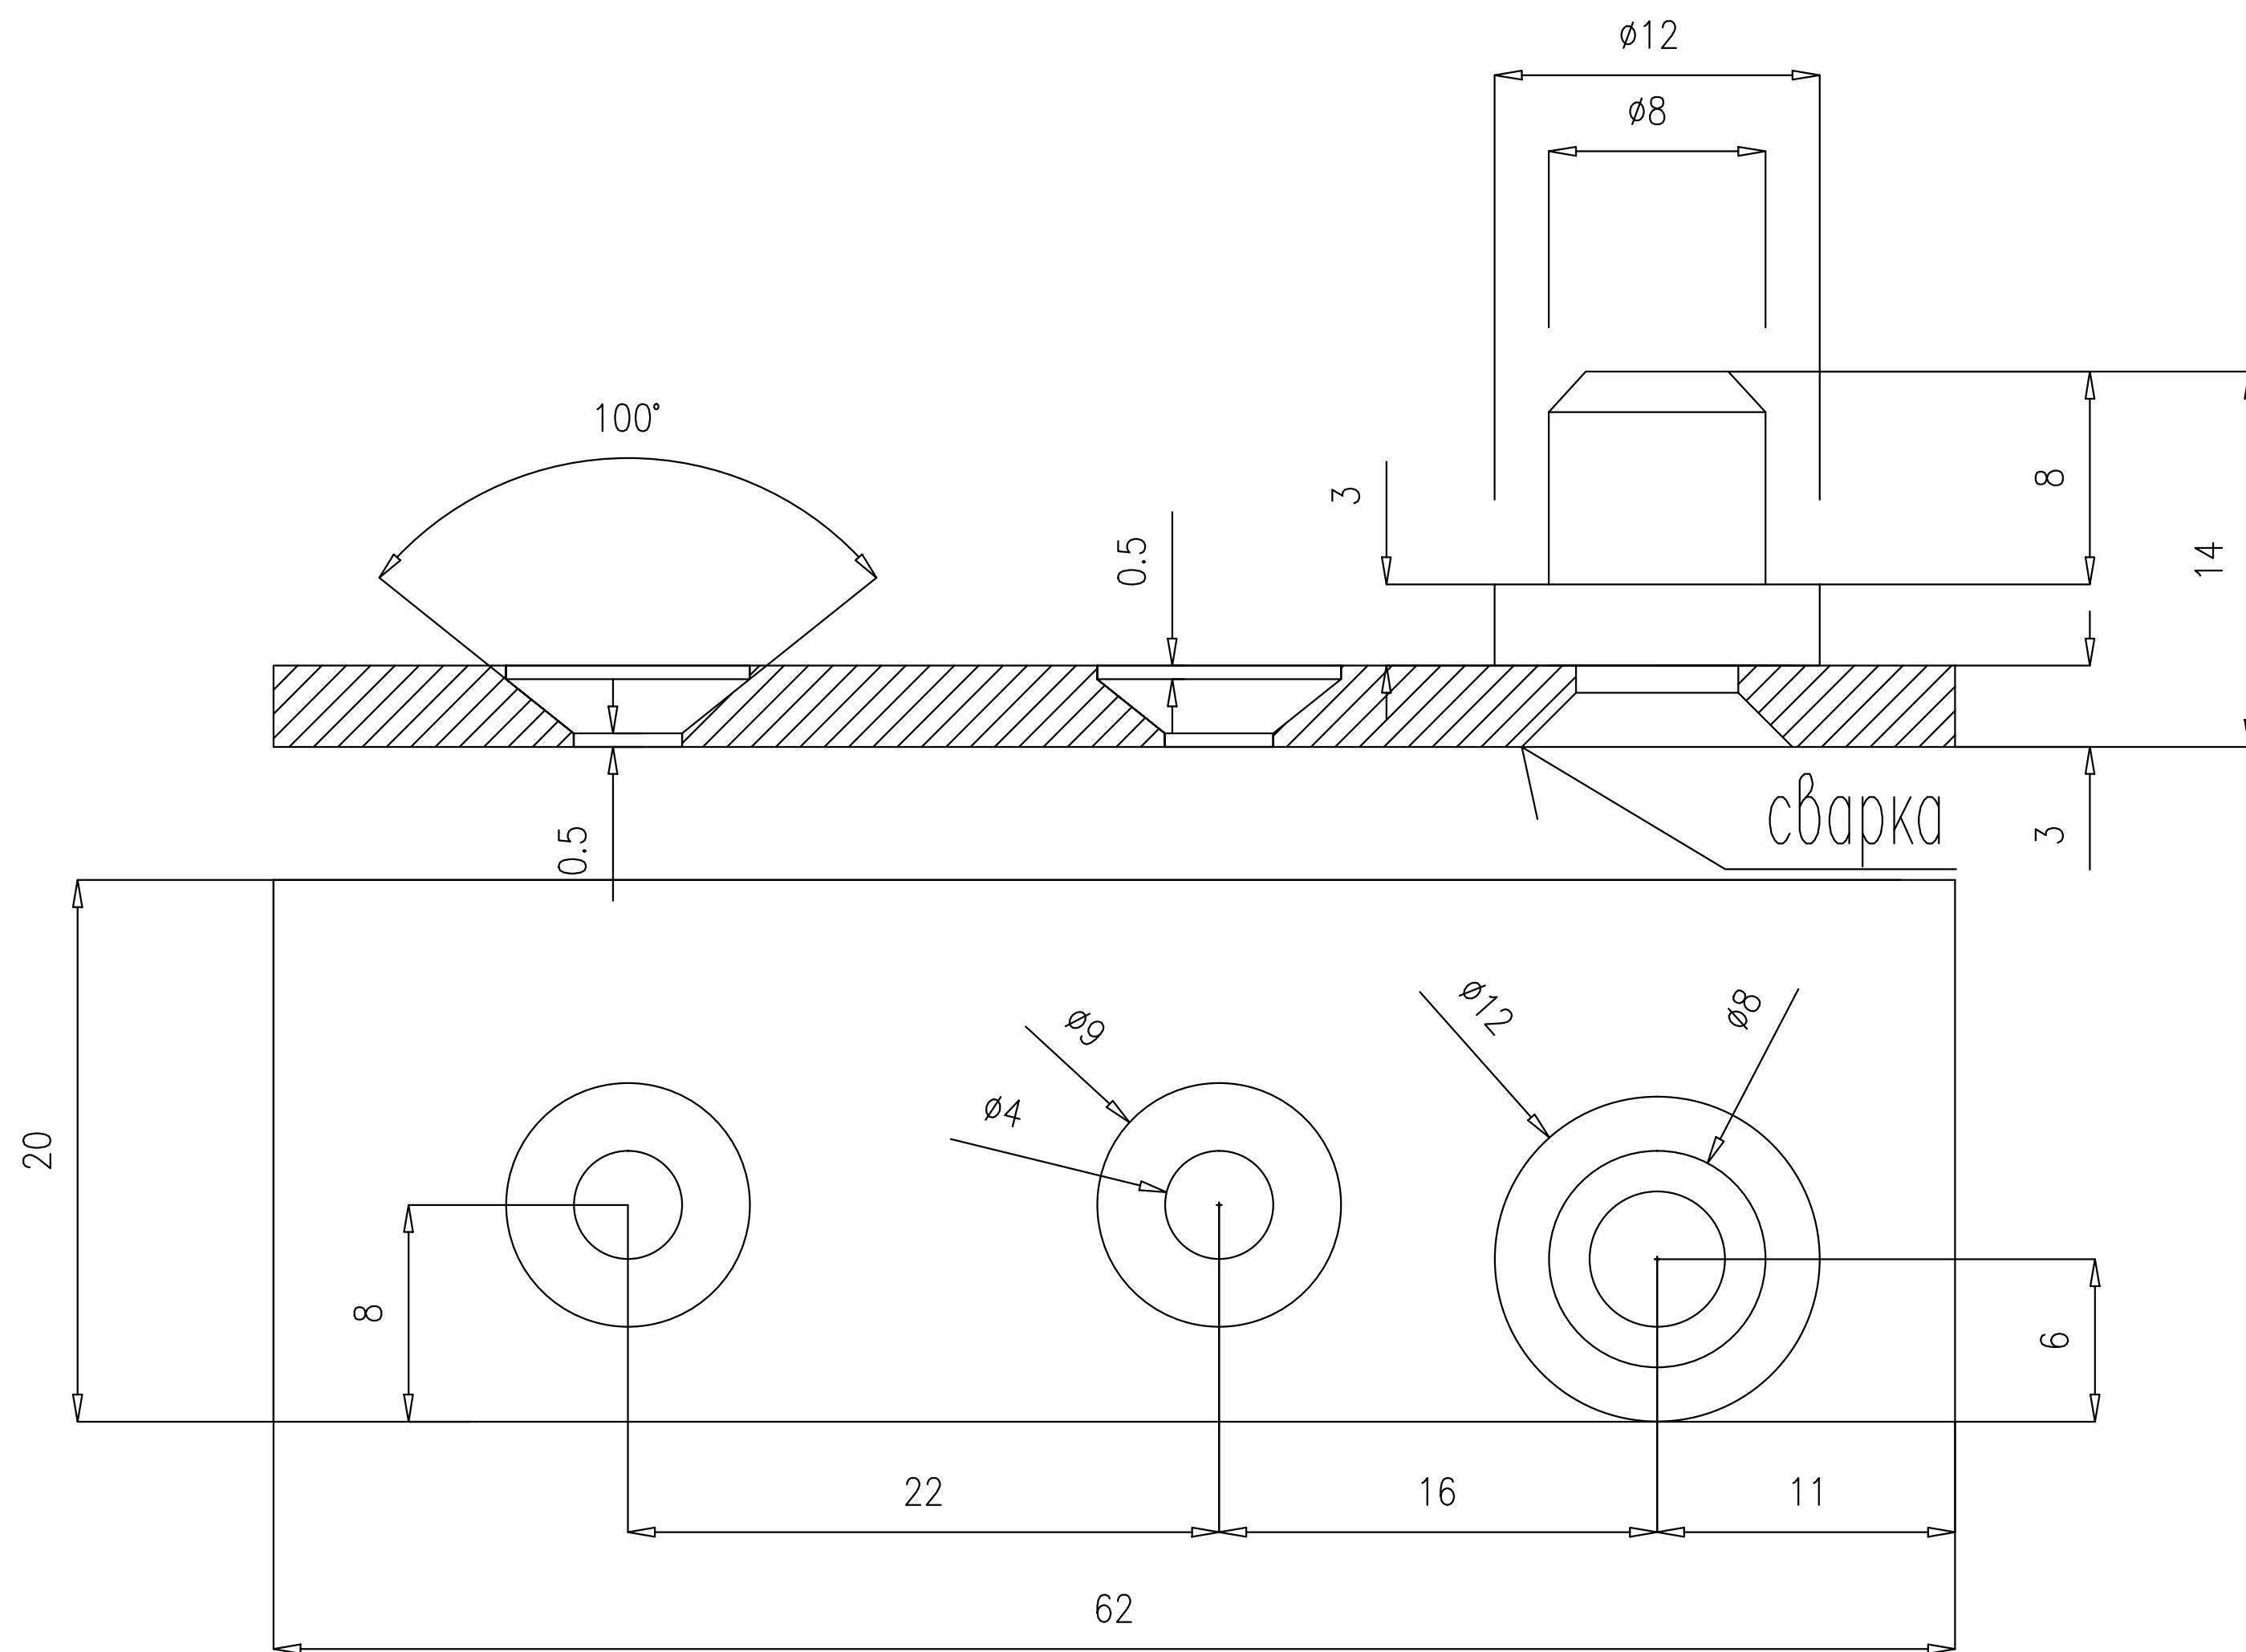

количество: 2 шт

количество: 2 шт

материал: черный металл  
петля нижняя  
комплект для правой двери

раззенковать под шляпку самореза  
саморез привезем

П646 Муссон				Дата изменений	
				1	29.10.20
Разраб.	Плевако А.Н.			петля	
Проверил	Плевако А.Н.				
					Лист 4 Листов 4
Н.контр.					 Москва
Утв.	Плевако А.Н.				