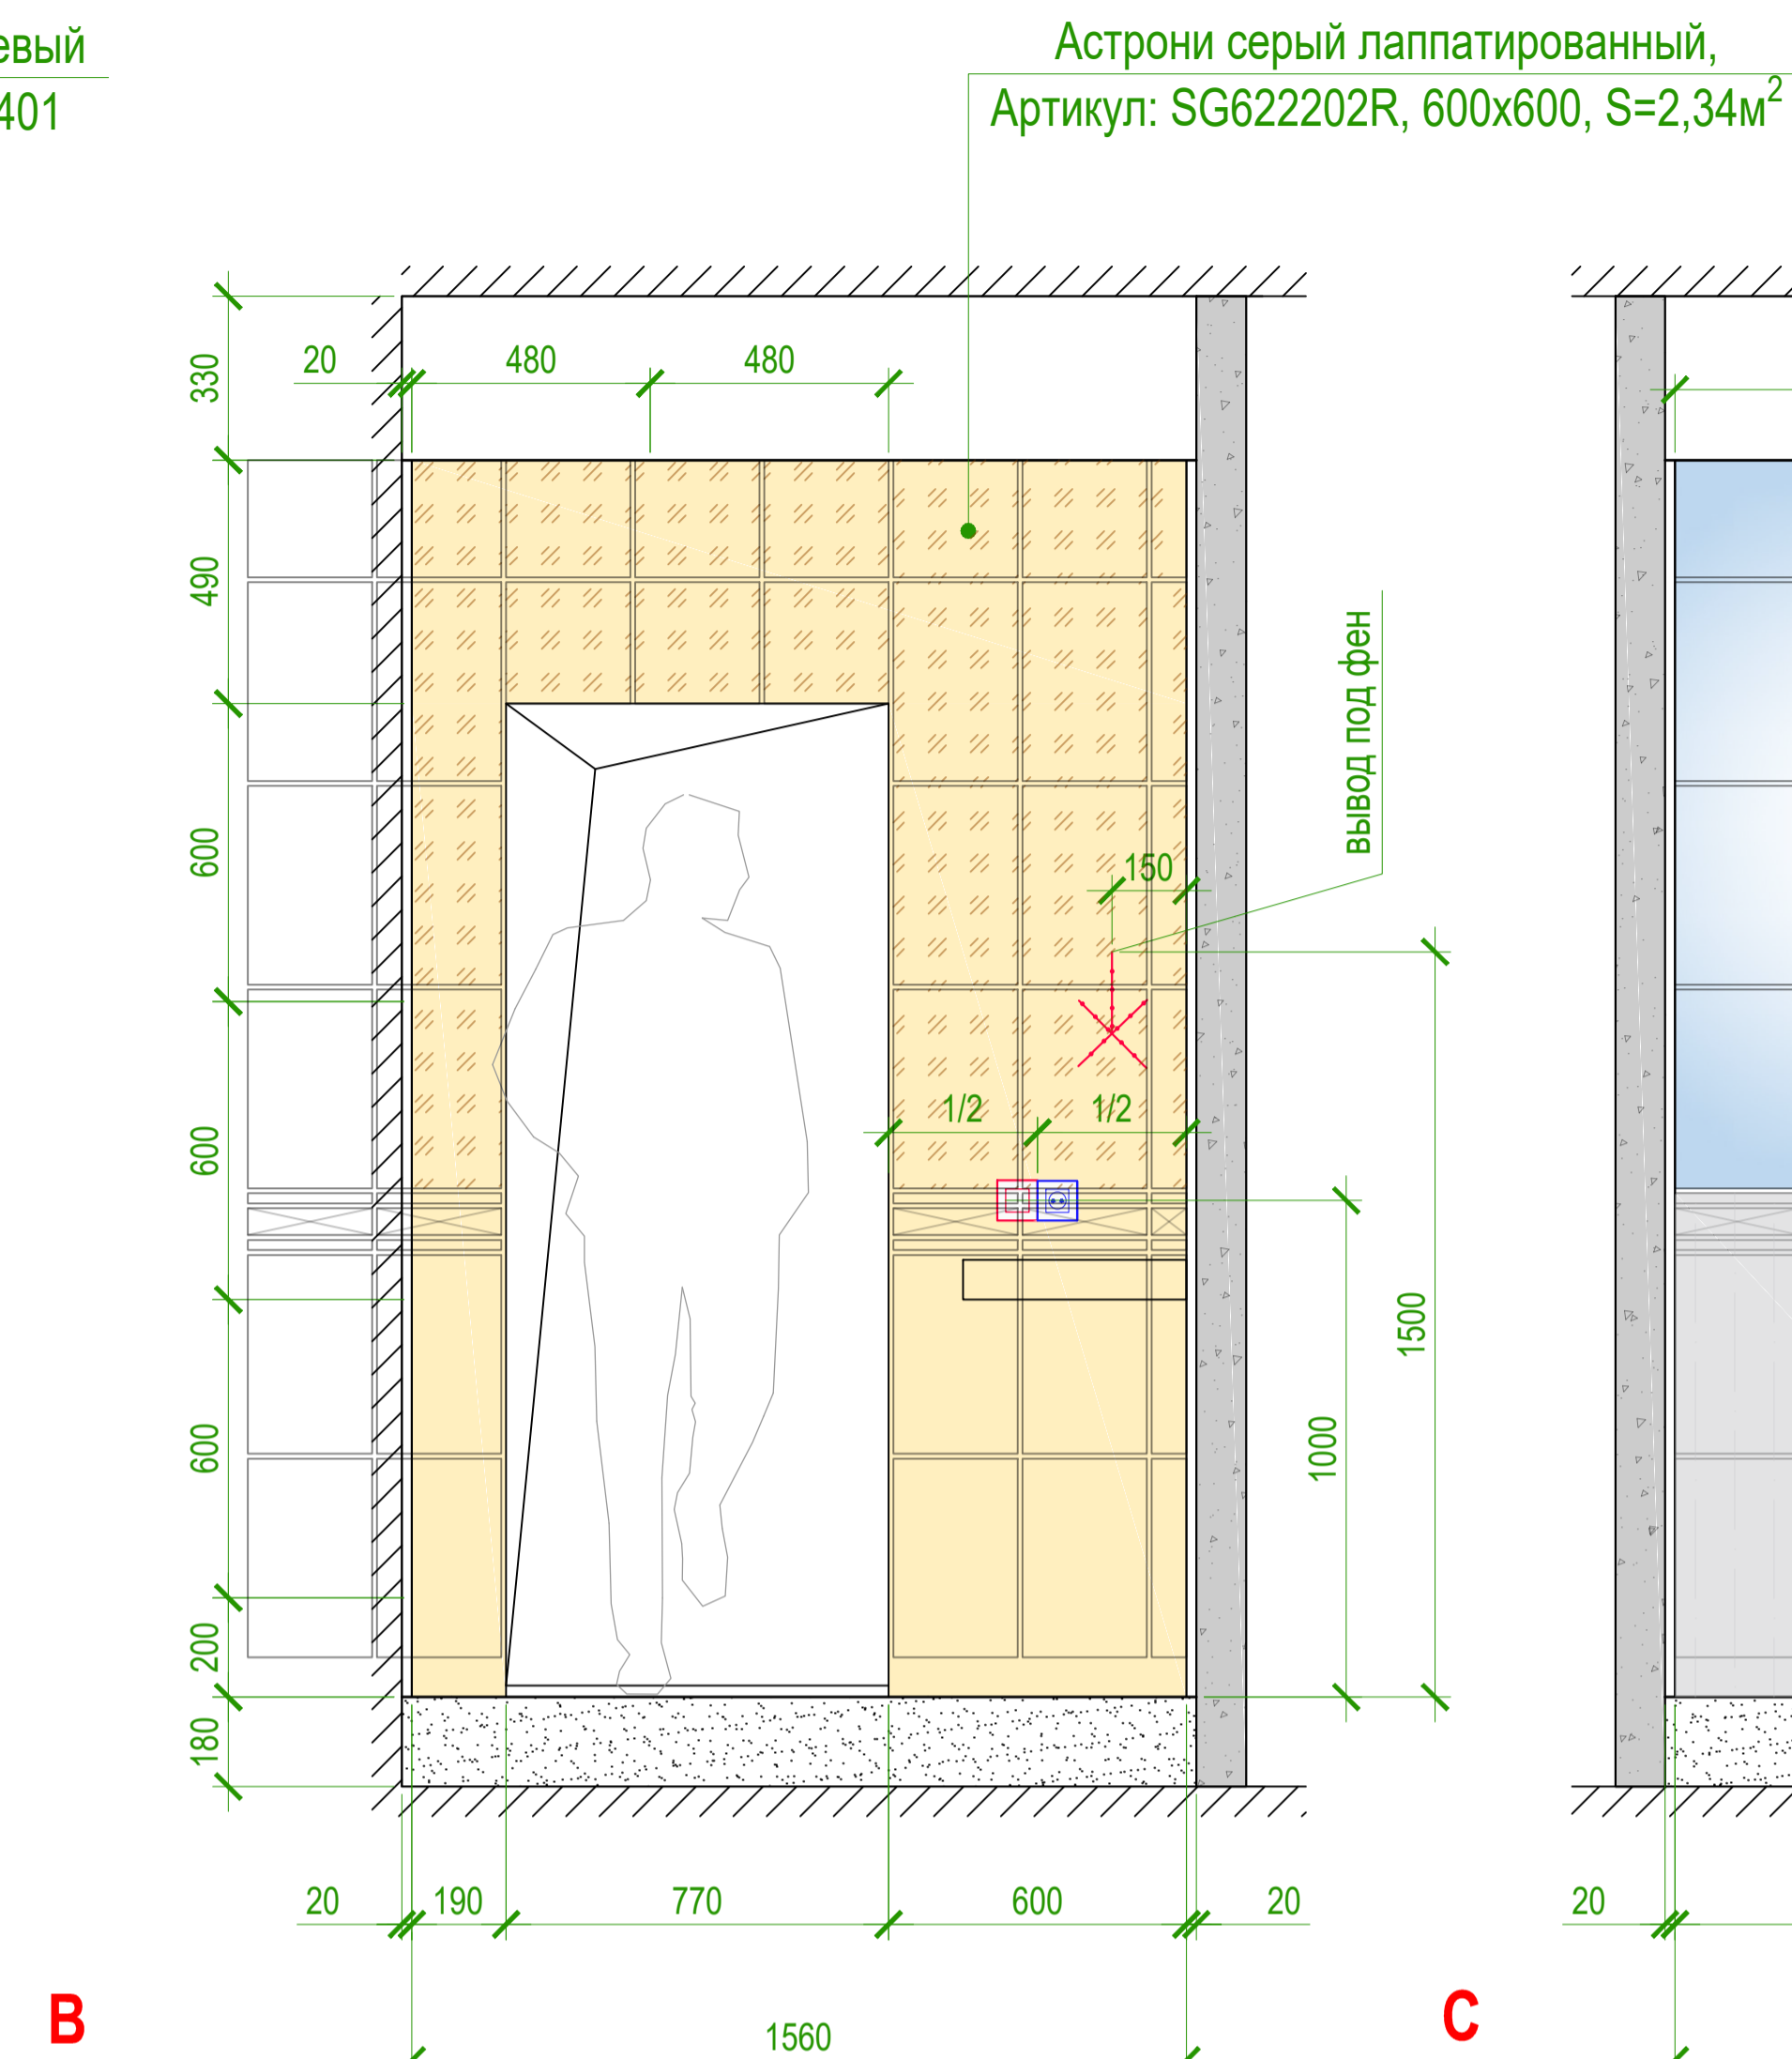

# СУ. Стиль LOFT. Плитка Ломбардия

Астроны серый лаппатированный,  
Артикул: SG622202R, 600x600, S=1,85м<sup>2</sup>

Хоум Вуд беж обрезной  
Артикул: SG413300R, 201x502, S=0,84м<sup>2</sup>

- DD600800R про Дабл черный обрез. 60x60 - 4.32 м2
- 6401 Ломбардия бежевый 40x25 - 6.0 м2
- HGD\E371\6401 Декор ломбардия беж 40x25 - 3,9 м2
- 6400 Ломбардия антрацит 40x25 - 3,2 м2
- HGD\D371\6400 Декор ломбардия антрац 40x25 - 3 м2
- 12 Карандаш платина 25x2 - 52 шт
- AD\D569\6400 Бордюр Ломбардия антрацит 25x5 - 12 шт
- AD\E569\640 1 Бордюр Ломбардия бежевый 25x5 - 15шт

**Примечание:**

1. Плитку укладывать бесшовным методом.
2. Площади покрытий даны в чистоте, без учета запаса!!