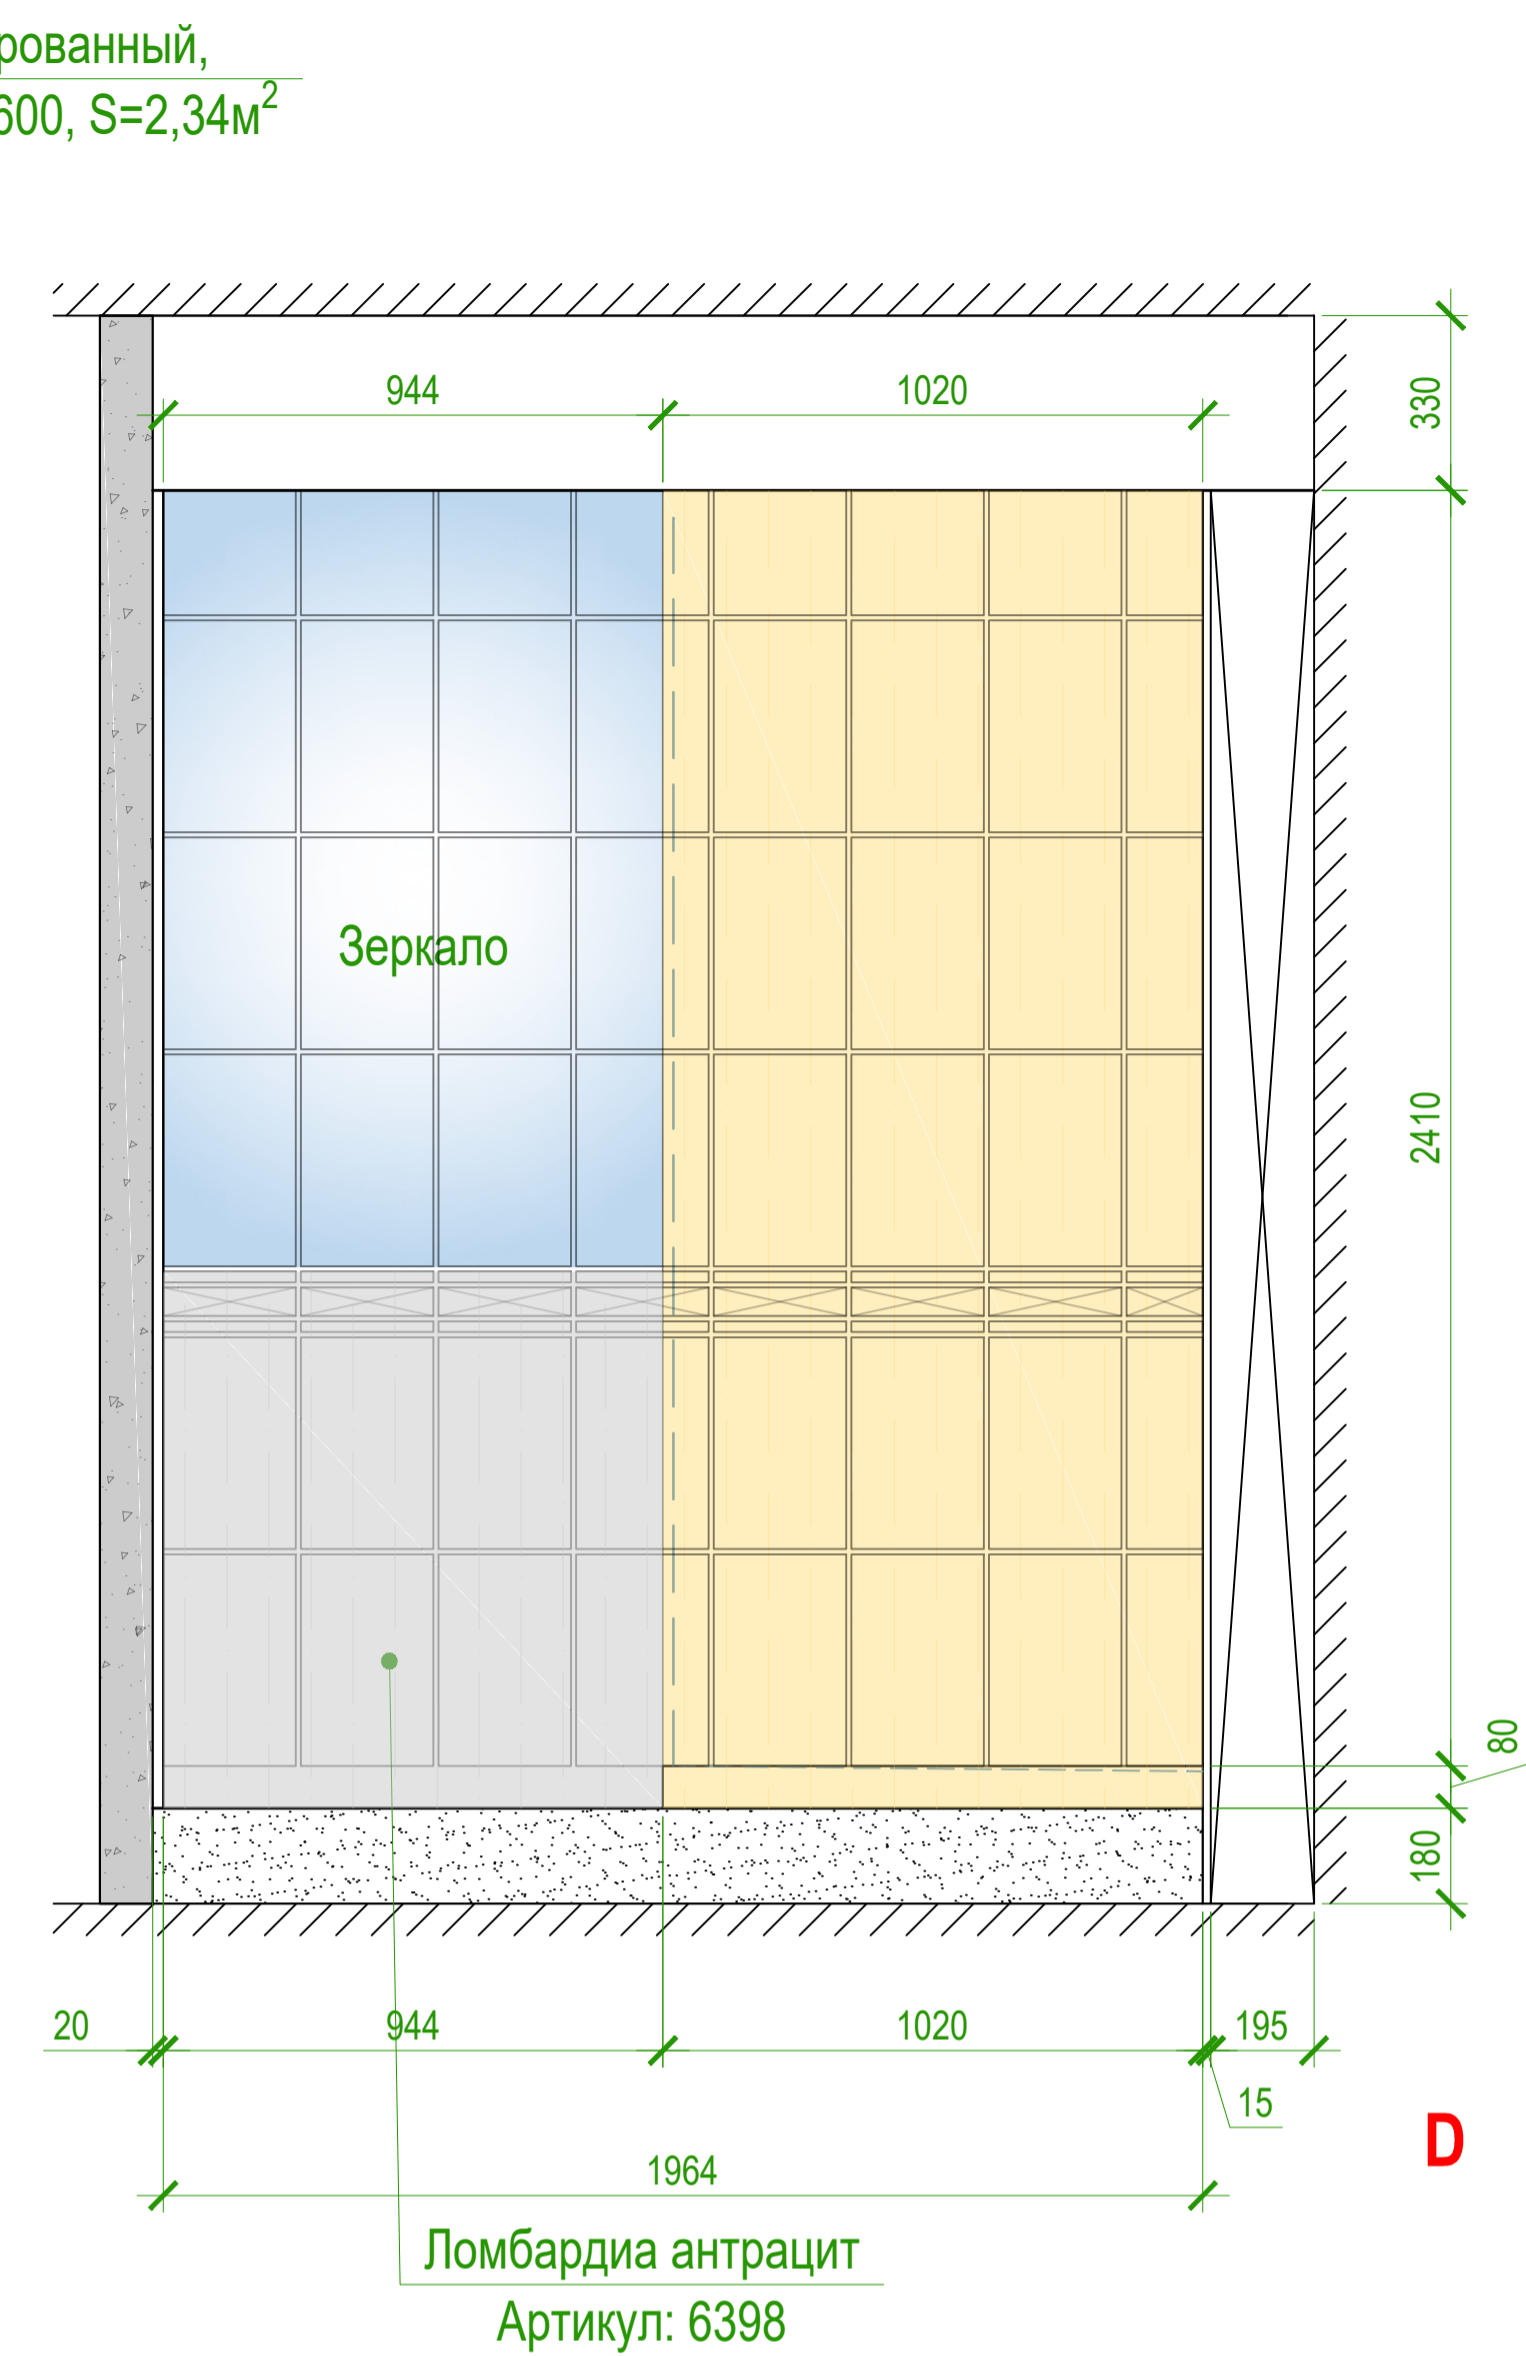

# СУ. Стиль LOFT. Плитка Ломбардия

Астроны серый лаппатированный,  
Артикул: SG622202R, 600x600, S=1,85м<sup>2</sup>

Хоум Вуд беж обрезной  
Артикул: SG413300R, 201x502, S=0,84м<sup>2</sup>

- DD600800R про Дабл черный обрез. 60x60 - 4.32 м2
- 6401 Ломбардия бежевый 40x25 - 6.0 м2
- HGD\E371\6401 Декор ломбардия беж 40x25 - 3,9 м2
- 6400 Ломбардия антрацит 40x25 - 3,2 м2
- HGD\D371\6400 Декор ломбардия антрац 40x25 - 3 м2
- 12 Карандаш платина 25x2 - 52 шт
- AD\D569\6400 Бордюр Ломбардия антрацит 25x5 - 12 шт
- AD\E569\640 1 Бордюр Ломбардия бежевый 25x5 - 15шт

**Примечание:**

1. Плитку укладывать бесшовным методом.
2. Площади покрытий даны в чистоте, без учета запаса!!