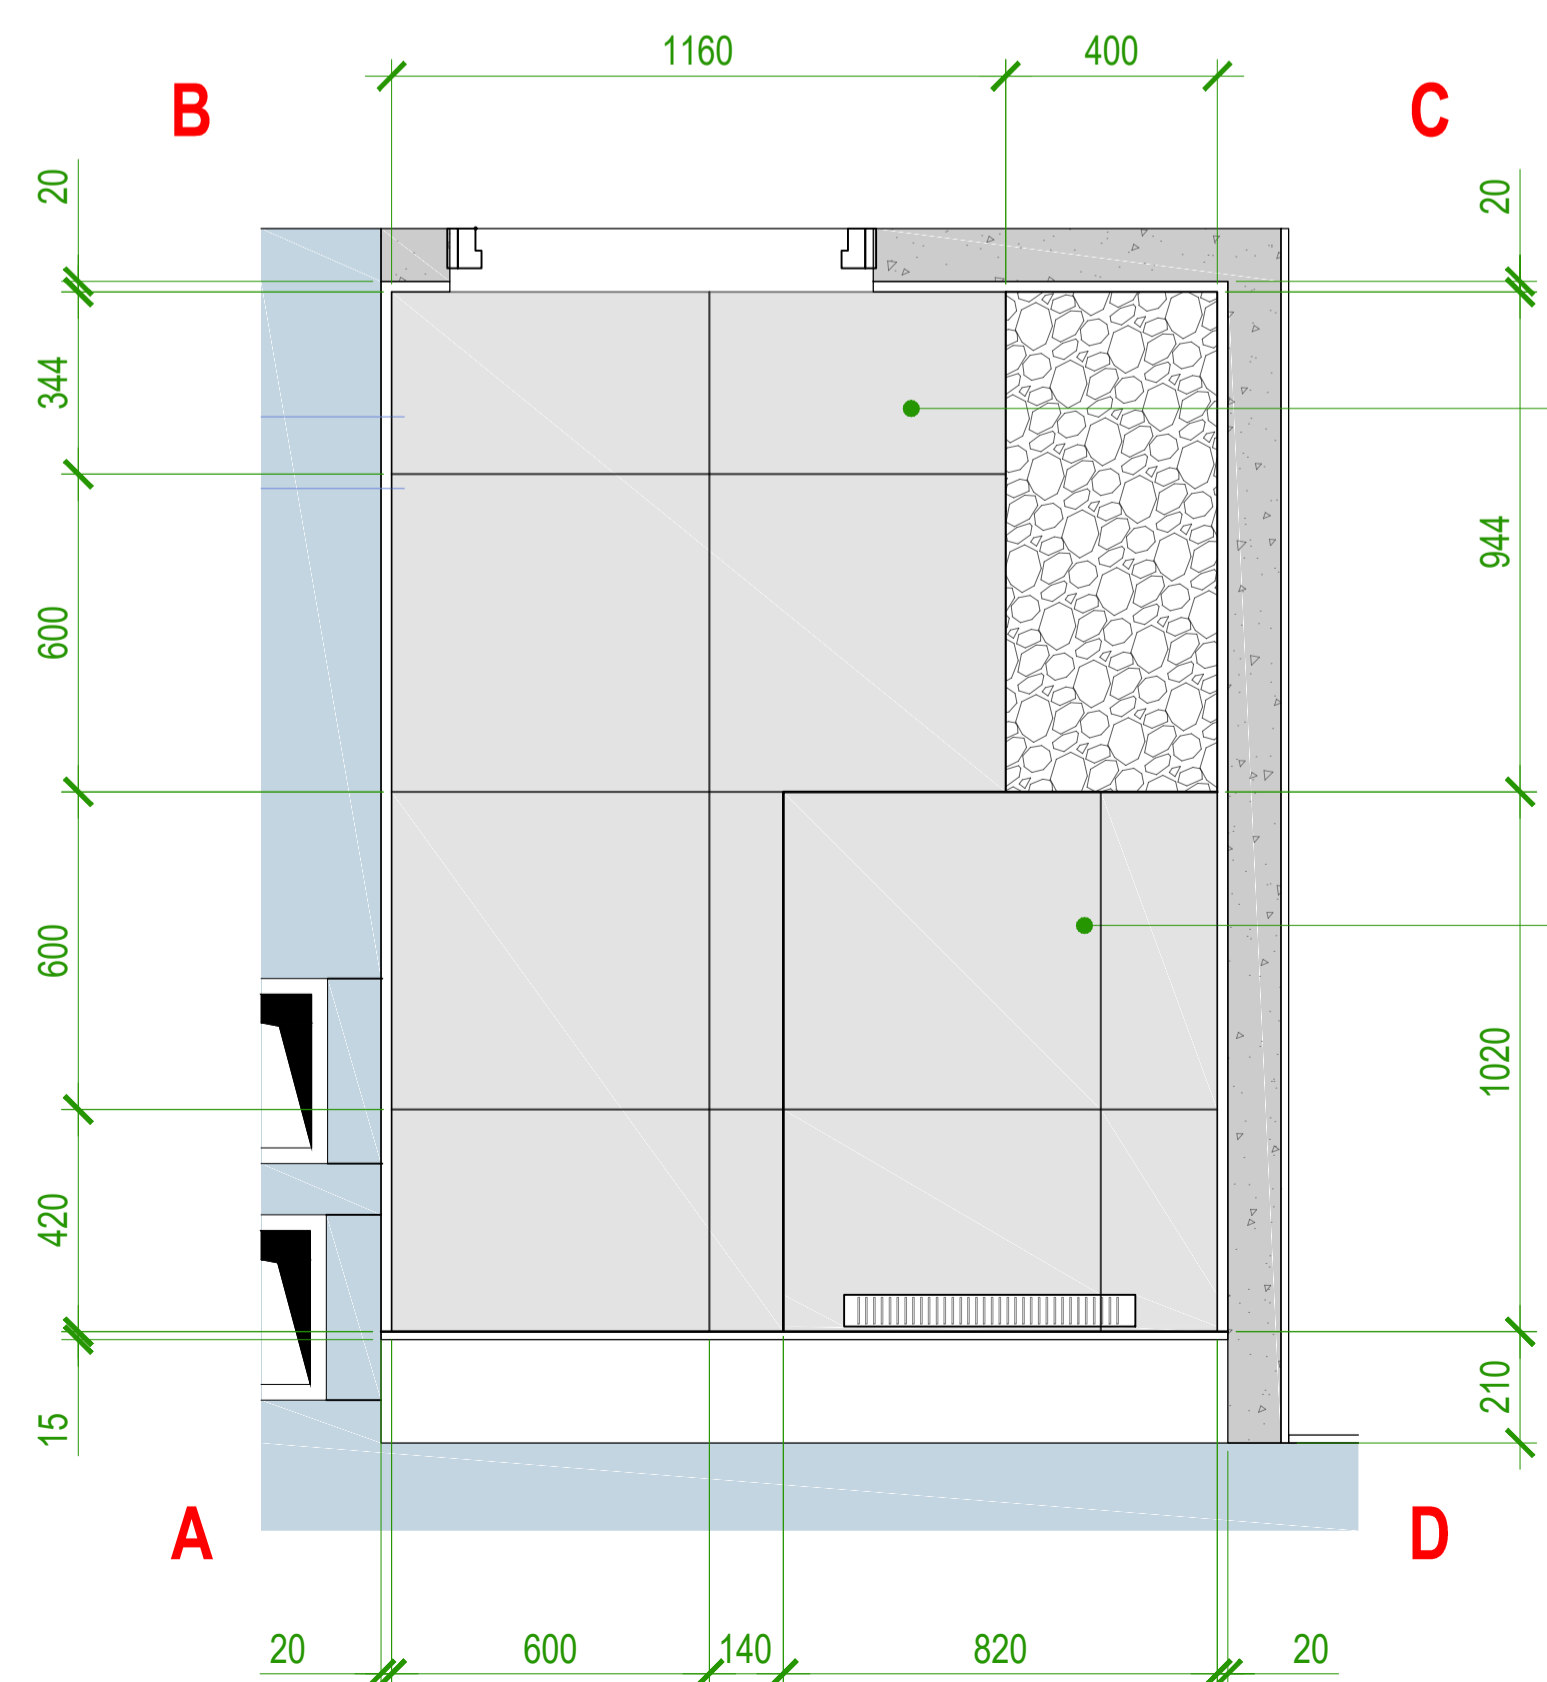

# СУ. Стиль LOFT. Плитка Ломбардия

Астроны серый лаппатированный,  
Артикул: SG622202R, 600x600, S=1,85м<sup>2</sup>

Хоум Вуд беж обрезной  
Артикул: SG413300R, 201x502, S=0,84м<sup>2</sup>

- DD600800R про Дабл черный обрез. 60x60 - 4.32 м2
- 6401 Ломбардия бежевый 40x25 - 6.0 м2
- HGD\E371\6401 Декор ломбардия беж 40x25 - 3,9 м2
- 6400 Ломбардия антрацит 40x25 - 3,2 м2
- HGD\D371\6400 Декор ломбардия антрац 40x25 - 3 м2
- 12 Карандаш платина 25x2 - 52 шт
- AD\D569\6400 Бордюр Ломбардия антрацит 25x5 - 12 шт
- AD\E569\640 1 Бордюр Ломбардия бежевый 25x5 - 15шт

**Примечание:**

1. Плитку укладывать бесшовным методом.
2. Площади покрытий даны в чистоте, без учета запаса!!