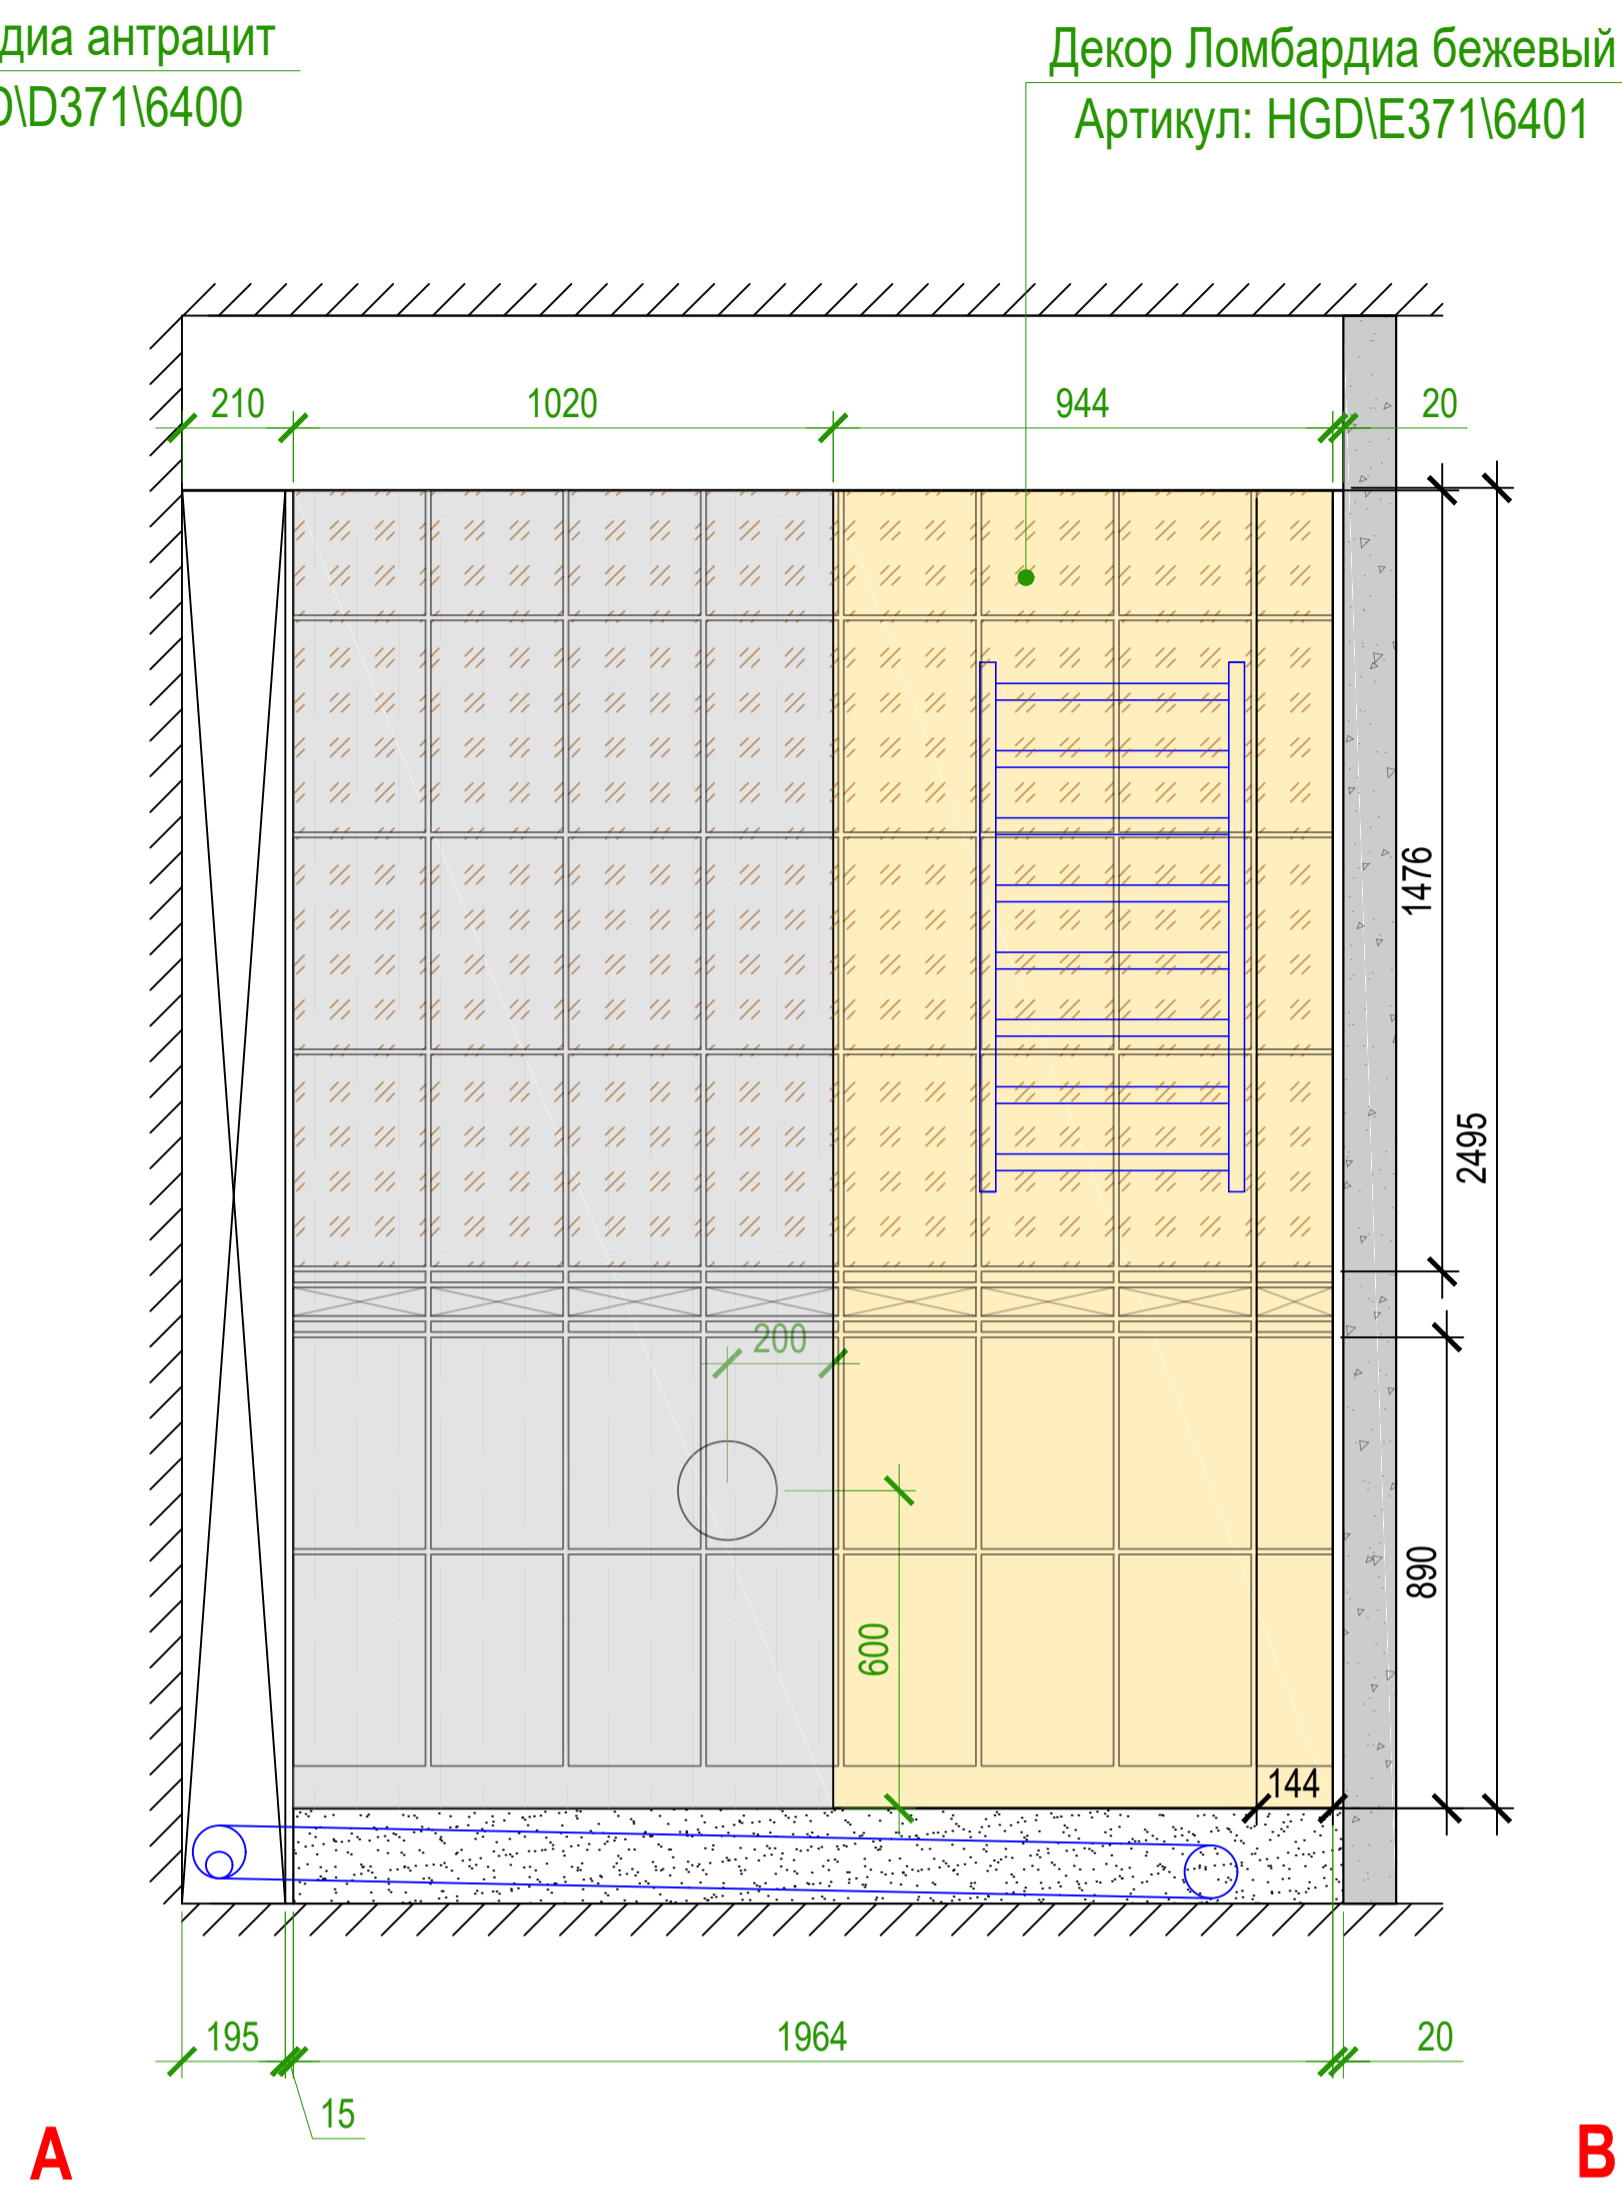

# СУ. Стиль LOFT. Плитка Ломбардия

Астроны серый лаппатированный,  
Артикул: SG622202R, 600x600, S=1,85м<sup>2</sup>

Хоум Вуд беж обрезной  
Артикул: SG413300R, 201x502, S=0,84м<sup>2</sup>

- DD600800R про Дабл черный обрез. 60x60 - 4.32 м2
- 6401 Ломбардия бежевый 40x25 - 6.0 м2
- HGD\E371\6401 Декор ломбардия беж 40x25 - 3,9 м2
- 6400 Ломбардия антрацит 40x25 - 3,2 м2
- HGD\D371\6400 Декор ломбардия антрац 40x25 - 3 м2
- 12 Карандаш платина 25x2 - 52 шт
- AD\D569\6400 Бордюр Ломбардия антрацит 25x5 - 12 шт
- AD\E569\640 1 Бордюр Ломбардия бежевый 25x5 - 15шт

**Примечание:**

1. Плитку укладывать бесшовным методом.
2. Площади покрытий даны в чистоте, без учета запаса!!