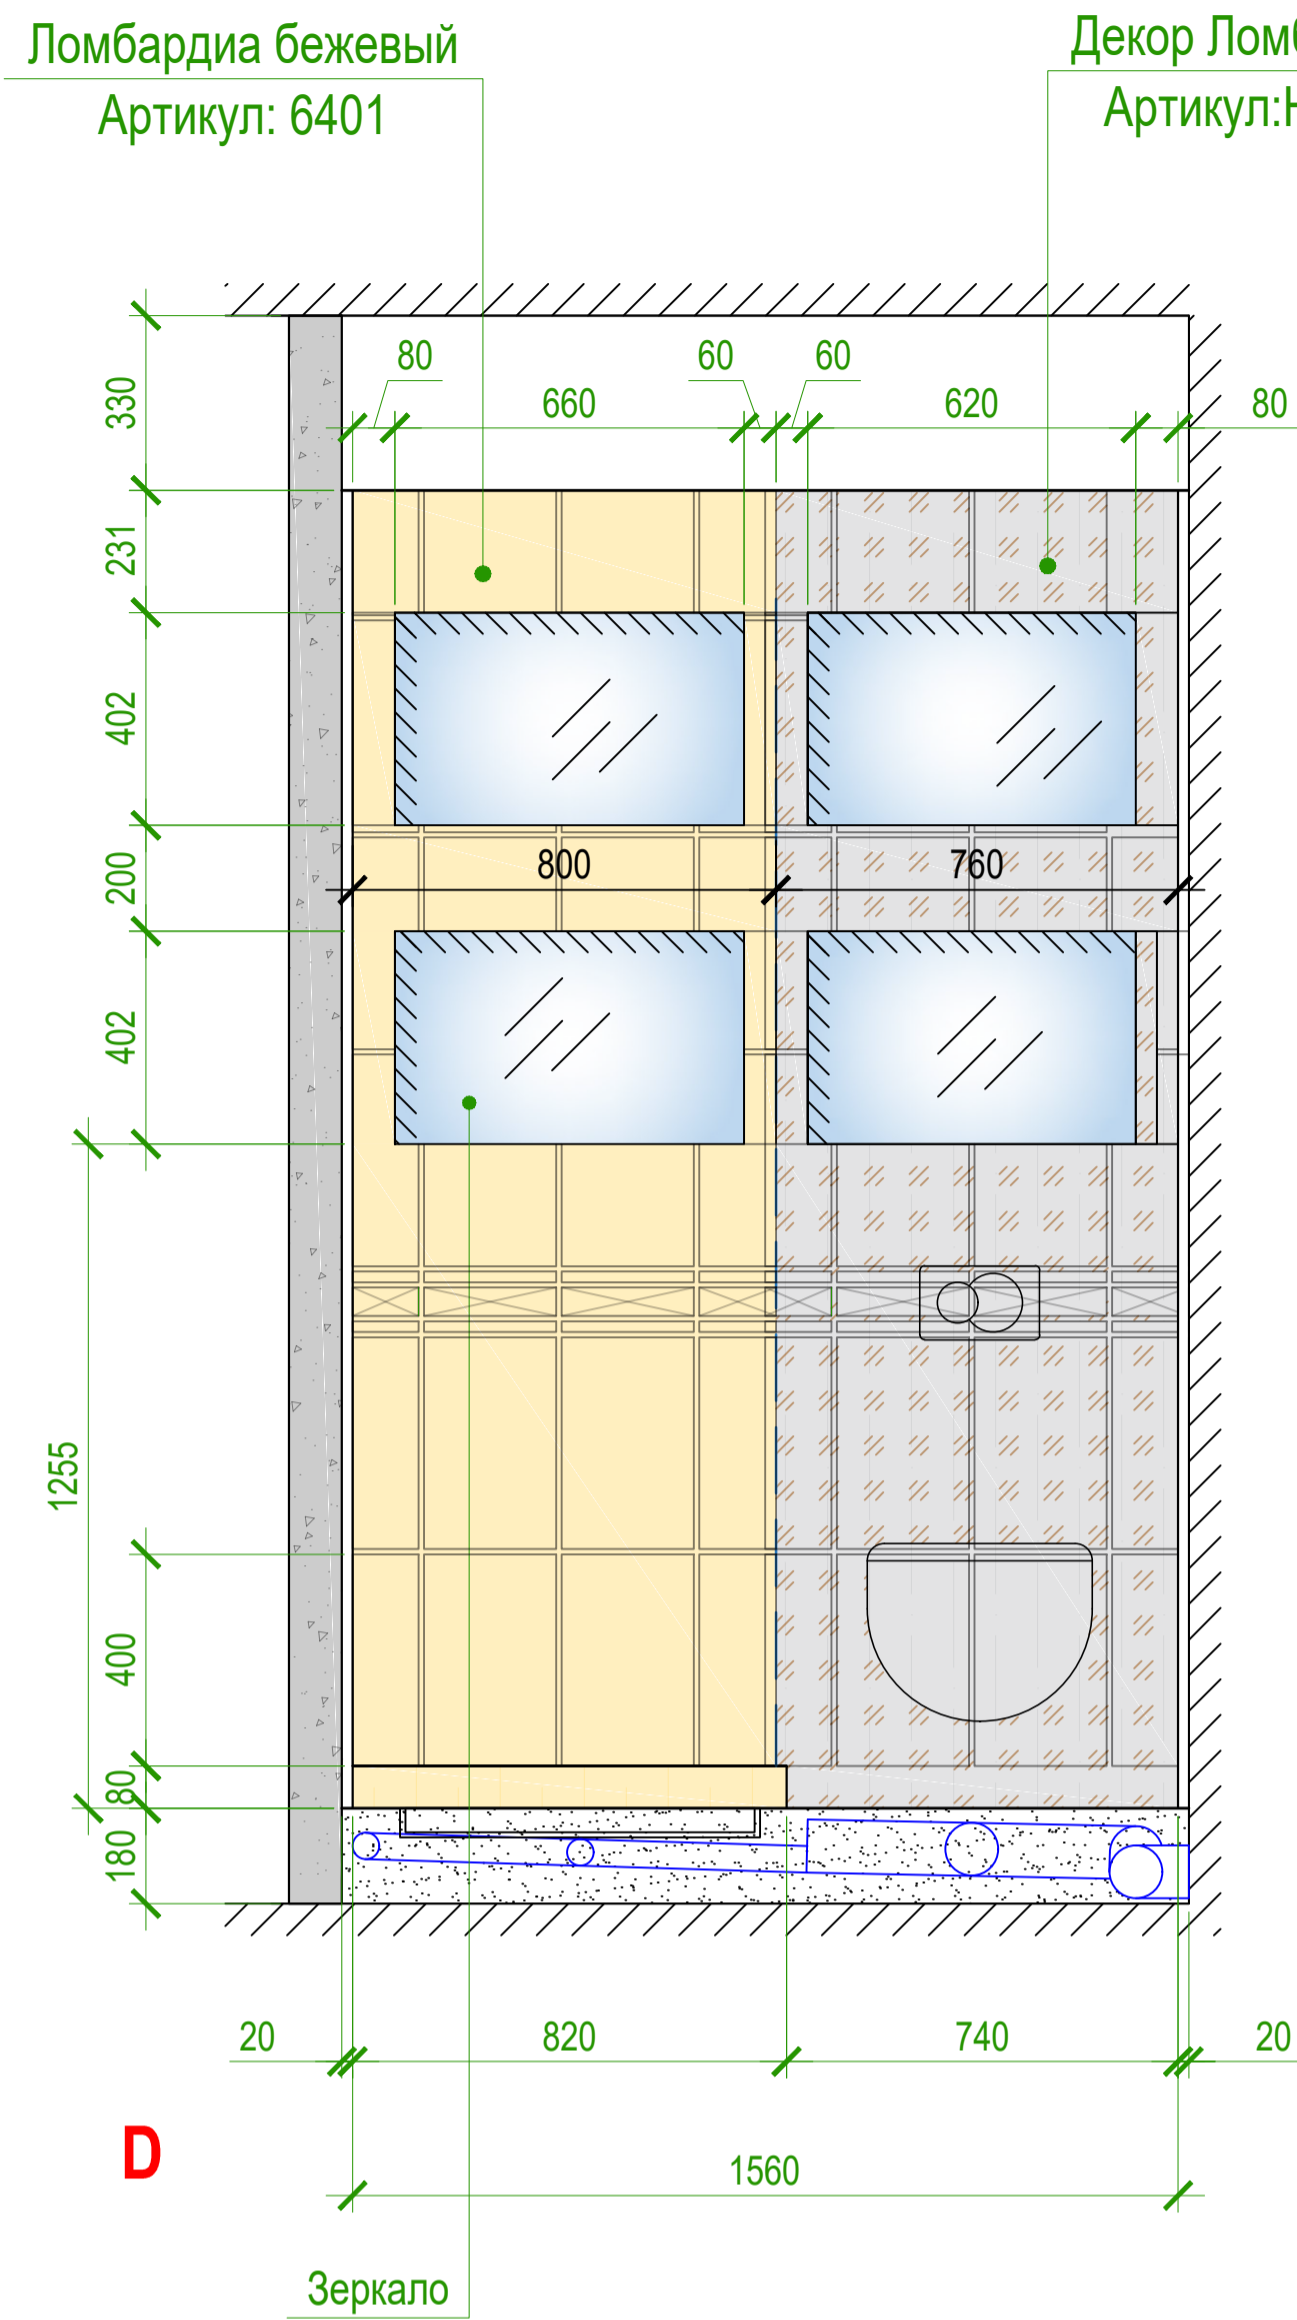

# СУ. Стиль LOFT. Плитка Ломбардия

Астроны серый лаппатированный,  
Артикул: SG622202R, 600x600, S=1,85м<sup>2</sup>

Хоум Вуд беж обрезной  
Артикул: SG413300R, 201x502, S=0,84м<sup>2</sup>

- DD600800R про Дабл черный обрез. 60x60 - 4.32 м2
- 6401 Ломбардия бежевый 40x25 - 6.0 м2
- HGD\E371\6401 Декор ломбардия беж 40x25 - 3,9 м2
- 6400 Ломбардия антрацит 40x25 - 3,2 м2
- HGD\D371\6400 Декор ломбардия антрац 40x25 - 3 м2
- 12 Карандаш платина 25x2 - 52 шт
- AD\D569\6400 Бордюр Ломбардия антрацит 25x5 - 12 шт
- AD\E569\640 1 Бордюр Ломбардия бежевый 25x5 - 15шт

**Примечание:**

1. Плитку укладывать бесшовным методом.
2. Площади покрытий даны в чистоте, без учета запаса!!