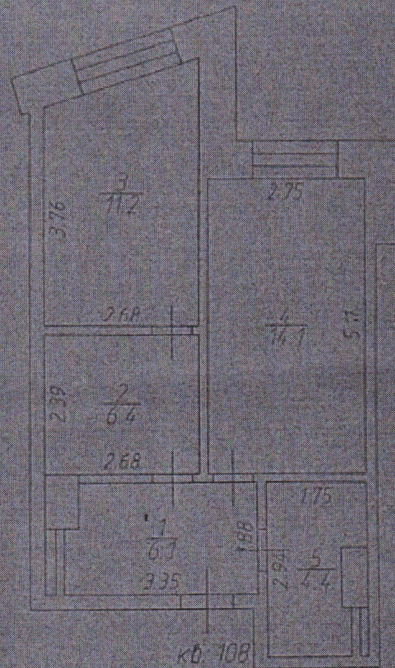

ПЛАН ПОМЕЩЕНИЯ

расположенного по адресу: Московская область, Солнечногорский район,
с/п.к. Кутиловская, д. Поволодино, мкр.-п. Велтон Парк,
ул. Дачная, дом 9 кв. 108

Исполнил	Григорьев С.П.	11.05.17
Проверил	Иванов А.В.	11.05.17
Принял	Иванов А.В.	11.05.17