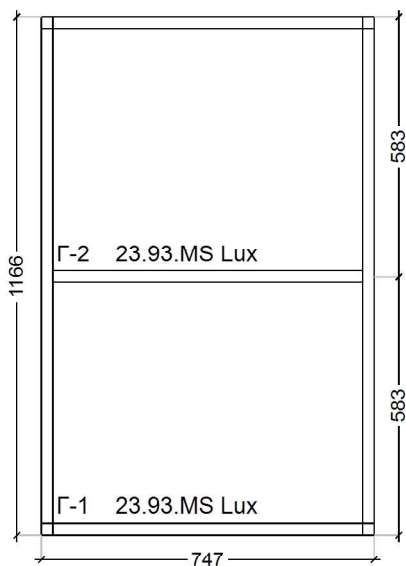

Сетки на арочные окна

Изделие № 17 Количество: 1

Изделие № 17

Москитная сетка стандарт

Заполнение:

Створка:

Рама:

Цвет внешний: Белый
Цвет внутренний: Белый
Фурнитура: Фурнитура БЕЗ
Система: Москитные сетки

Комментарий:

Высота здания	А 0-8 метров
Поперечина МС	Есть
Тип крепления МС	Метал. кроншт. под саморезы
Тип полотна МС	Антимоскитное
Цвет москитной сетки	Белый
Цвет основы	Белый