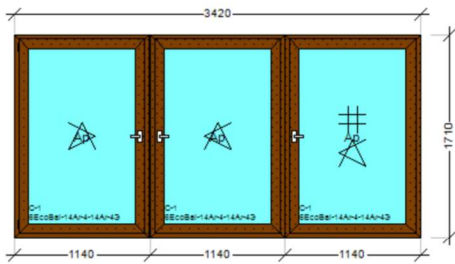

Цвет внутренний:

49237 Сиена PN

Фурнитура:

Система:

Veka Softline Премиум

Комментарий:

Нащельник

Изделие № 2 Количество: 1