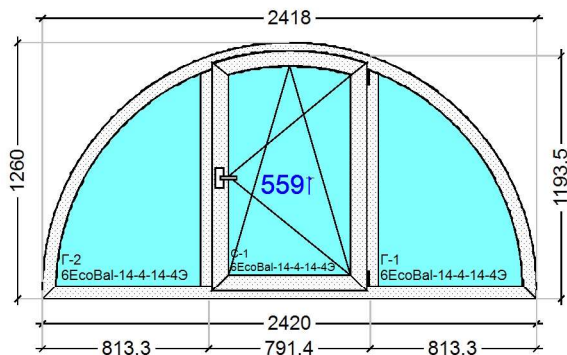

Изделие № 15 Количество: 1

Проем №11

Отлив по эскизу 300 x 2600 - 1шт.