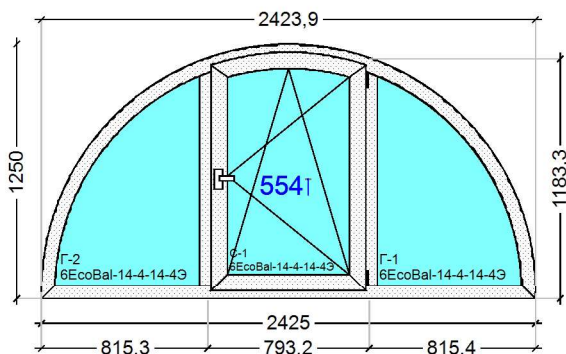

Изделие № 16

Окно Veka Softline Премиум (Фурнитура Roto NT)

Заполнение: (42) 6EcoBal-14-4-14-4Э

Створка: 103232

Рама: 101208

Цвет внешний: Белый
Цвет внутренний: 49237 Сиена PN
Фурнитура: Фурнитура Roto NT
Система: Veka Softline Премиум

Комментарий:

Блокиратор откидывания	Есть
Вид фурнитуры	Оконная
Высота здания	А 0-8 метров
Дорнмасс	15
Дренаж	Снаружи
Накладки	Roto
Ответные планки	Roto
Подпятник	Не ставить
Ручка оконная	ROTO бронза
Упаковка	Премиум
Цвет дренажных заглушек	Белый
Цвет накладок на петли	Бронза
Цвет основы	Белый
Цвет уплотнения	Серый

Изделие № 16 Количество: 1

Проем №12
Отлив 180 x 2500 - 1шт.