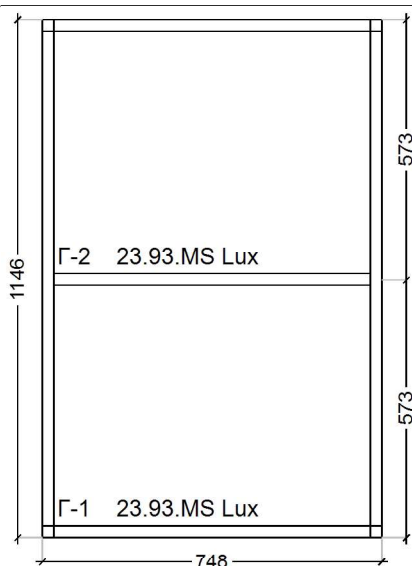

Белый

Фурнитура:

Фурнитура БЕЗ

Система:

Москитные сетки

Комментарий:

Высота здания	А 0-8 метров
Поперечина МС	Есть
Тип крепления МС	Метал. кроншт. под саморезы
Тип полотна МС	Антимоскитное
Цвет москитной сетки	Белый
Цвет основы	Белый