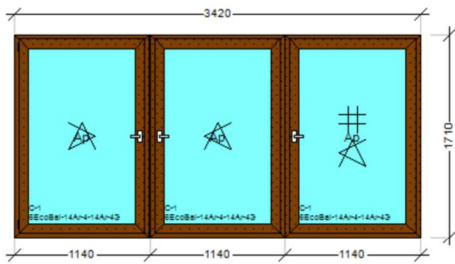

Цвет внутренний:

49237 Сиена PN

Фурнитура:

Система:

Veka Softline Премиум

Комментарий:

Нащельник

Изделие № 3 Количество: 1