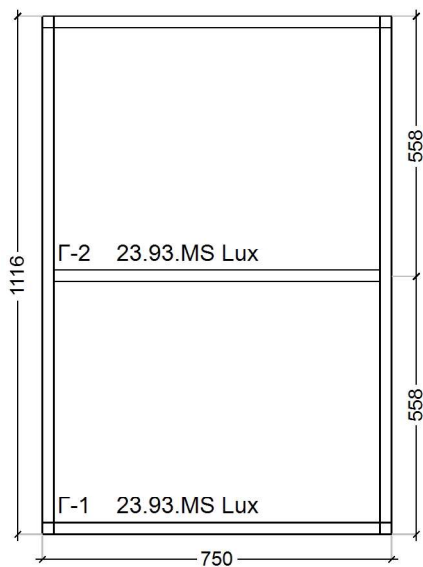

Рама:

Цвет внешний: Белый
 Цвет внутренний: Белый
 Фурнитура: Фурнитура БЕЗ
 Система: Москитные сетки

Комментарий:

Высота здания	А 0-8 метров
Поперечина МС	Есть
Тип крепления МС	Метал. кроншт. под саморезы
Тип полотна МС	Антимоскитное
Цвет москитной сетки	Белый
Цвет основы	Белый