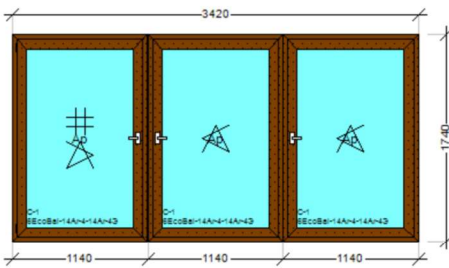

Цвет внутренний:

49237 Сиена PN

Фурнитура:

Система:

Veka Softline Премиум

Комментарий:

Изделие № 4 Количество: 1

Проем №4