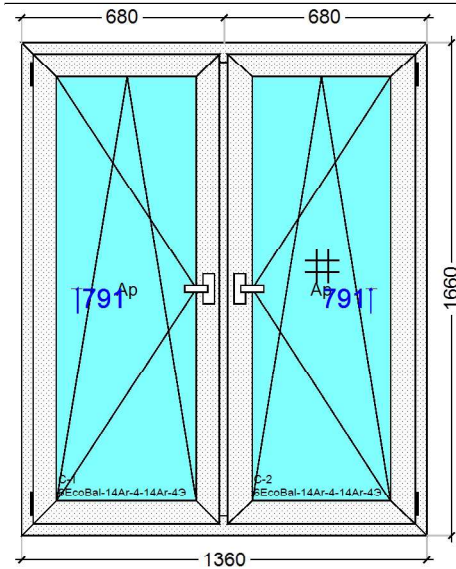

- 2 1 4 7 4 8 3 1 5 4

Сложность - В - 9,С - 2,Е - 5

Количество - 16,0000

Площадь - 35,850000

Плательщик:

Поставщик:

Компания "Prestige House"

1 этаж квартиры