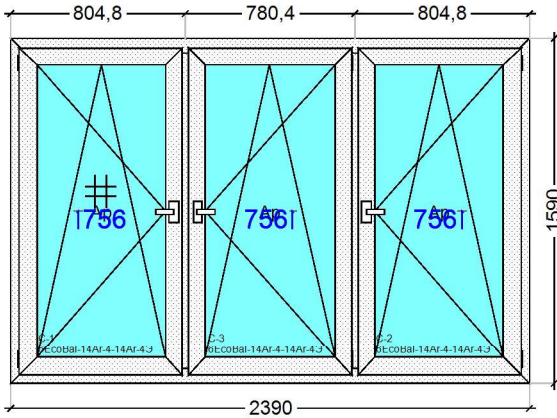

Изделие № 11

Окно Veka Softline Премиум (Фурнитура Roto NT)

Заполнение: (42) 6ЕсоВаI-14Ar-4-14Ar-4Э

Створка: 103232

Рама: 101208

Цвет внешний:

Белый

Цвет внутренний:

49237 Сиена РN

Фурнитура:

Фурнитура Roto NT

Система:

Veka Softline Премиум

Комментарий:

Изделие № 11 Количество: 1

Проем №5

Арм с учетом статических нагрузок	Да
Блокиратор откидывания	Есть
Вид фурнитуры	Оконная
Высота здания	А 0-8 метров
Дорнмасс	15
Дренаж	Снаружи
Микропроветривание	Щелевое
Накладки	Roto
Ответные планки	Roto
Подпятник	Не ставить
Поперечина МС	Есть
Ручка оконная	ROTO бронза
Тип крепления МС	Метал. кроншт. под саморезы
Тип москитной сетки	Оконная стандарт
Тип полотна МС	Антимоскитное
Упаковка	Премиум
Цвет дренажных заглушек	Белый
Цвет москитной сетки	Белый
Цвет накладок на петли	Бронза
Цвет основы	Белый
Цвет уплотнения	Серый

Отлив 230 x 2400 - 1 шт.