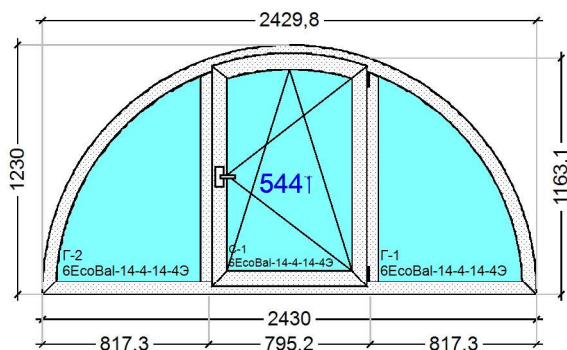

Изделие № 14

Окно Veka Softline Премиум (Фурнитура Roto NT)

Заполнение: (42) 6EcoBal-14-4-14-4Э

Створка: 103232

Рама: 101208

Цвет внешний: Белый
Цвет внутренний: 49237 Сиена PN
Фурнитура: Фурнитура Roto NT
Система: Veka Softline Премиум

Комментарий:

Блокиратор откидывания	Есть
Вид фурнитуры	Оконная
Высота здания	А 0-8 метров
Дорнмасс	15
Дренаж	Снаружи
Накладки	Roto
Ответные планки	Roto
Подпятник	Не ставить
Ручка оконная	ROTO бронза
Упаковка	Премиум
Цвет дренажных заглушек	Белый
Цвет накладок на петли	Бронза
Цвет основы	Белый
Цвет уплотнения	Серый

Изделие № 14 Количество: 1

Проем №10

Отлив по эскизу 300 x 2600 - 1шт.

Изделие № 15

Окно Veka Softline Премиум (Фурнитура Roto NT)

Заполнение: (42) 6EcoBal-14-4-14-4Э

Створка: 103232

Рама: 101208

Цвет внешний: Белый
Цвет внутренний: 49237 Сиена PN
Фурнитура: Фурнитура Roto NT
Система: Veka Softline Премиум

Комментарий:

Блокиратор откидывания	Есть
Вид фурнитуры	Оконная
Высота здания	А 0-8 метров
Дорнмасс	15
Дренаж	Снаружи
Накладки	Roto
Ответные планки	Roto
Подпятник	Не ставить
Ручка оконная	ROTO бронза
Упаковка	Премиум
Цвет дренажных заглушек	Белый
Цвет накладок на петли	Бронза
Цвет основы	Белый
Цвет уплотнения	Серый