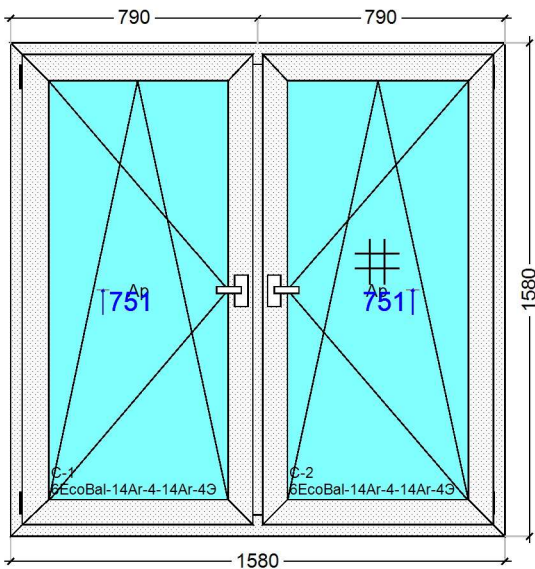

Изделие № 12 Количество: 1

Проем №7
Безчетвертной проем!
Установить в проеме на
глубину четверти
(как на проеме 5)

Отлив 230 x 1600 - 1 шт.

Изделие № 12

Окно Veka Softline Премиум (Фурнитура Roto NT)

Заполнение: (42) 6ЕcoBal-14Ar-4-14Ar-4Э

Створка: 103232

Рама: 101208

Цвет внешний: **Белый**
Цвет внутренний: **49237 Сиена PN**
Фурнитура: **Фурнитура Roto NT**
Система: **Veka Softline Премиум**

Комментарий:

Аrm с учетом статических нагрузок	Да
Блокиратор откидывания	Есть
Вид фурнитуры	Оконная
Высота здания	А 0-8 метров
Дополнительная обвязка	Да
Дорнмасс	15
Дренаж	Снаружи
Микропроветривание	Щелевое
Накладки	Roto
Ответные планки	Roto
Поперечина MC	Есть
Ручка оконная	ROTO бронза
Тип крепления MC	Метал. кроншт. под саморезы
Тип москитной сетки	Оконная стандарт
Тип полотна MC	Антимоскитное
Упаковка	Премиум
Цвет дренажных заглушек	Белый
Цвет москитной сетки	Белый
Цвет накладок на петли	Бронза
Цвет основы	Белый
Цвет уплотнения	Серый

2 этаж квартиры

Изделие № 13

Окно Veka Softline Премиум (Фурнитура Roto NT)

Заполнение: (42) 6ЕcoBal-14-4-14-4Э

Створка: 103232

Рама: 101208

Цвет внешний: **Белый**
Цвет внутренний: **49237 Сиена PN**
Фурнитура: **Фурнитура Roto NT**
Система: **Veka Softline Премиум**

Комментарий:

Аrm с учетом статических нагрузок	Да
Блокиратор откидывания	Есть
Вид фурнитуры	Оконная
Высота здания	А 0-8 метров
Дорнмасс	15
Дренаж	Снаружи
Накладки	Roto
Ответные планки	Roto
Подпятник	Не ставить
Ручка оконная	ROTO бронза
Упаковка	Премиум
Цвет дренажных заглушек	Белый
Цвет накладок на петли	Бронза
Цвет основы	Белый
Цвет уплотнения	Серый