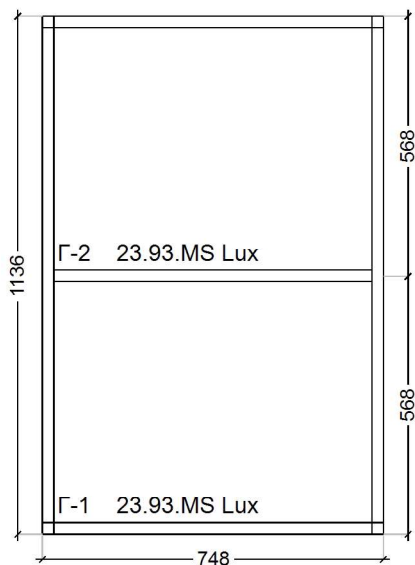

Белый

Фурнитура:

Фурнитура БЕЗ

Система:

Москитные сетки

Комментарий:

Высота здания	А 0-8 метров
Поперечина МС	Есть
Тип крепления МС	Метал. кроншт. под саморезы
Тип полотна МС	Антимоскитное
Цвет москитной сетки	Белый
Цвет основы	Белый