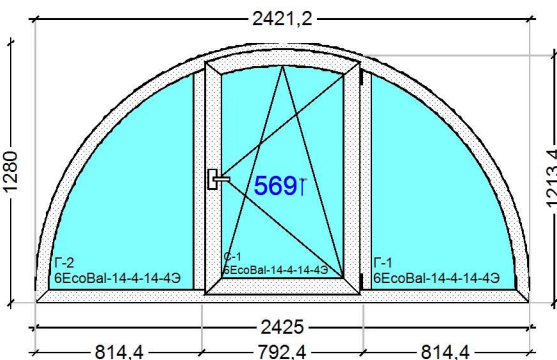

Изделие № 13 Количество: 1

Проем №9
Отливы крепить как было
в нахлест к коробке

Отлив по эскизу 300 x 2600 - 1шт.