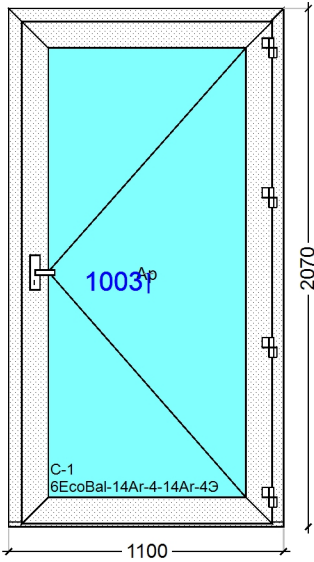

- 2 1 4 7 4 8 3 1 4 3

Сложность - В - 2
Количество - 3,0000
Площадь - 6,670000

Плательщик:

Поставщик:
Компания "Prestige House"

Изделие № 1 Дверь входная открывание наружу Veka Softline Премиум (Фурнитура дверная)

Заполнение: (42) 6EcoVal-14Ar-4-14Ar-4Э

Створка: 103242

Рама: 101214

Цвет внешний: Белый
Цвет внутренний: 49237 Сиена PN
Фурнитура: Фурнитура дверная
Система: Veka Softline Премиум

Комментарий:

Аrm с учетом статических нагрузок	Да
Вид фурнитуры	Дверная
Высота здания	А 0-8 метров
Доводчик	Не ставить
Дренаж	Изнутри
Замок	С защелкой
Кол-во петель	4
Нажимной гарн для тяж SoftLine	Белый/Коричневый
Порог	AL
Тип дверной ручки	Нажимной гарнитур
Упаковка	Премиум
Цвет дренажных заглушек	Белый
Цвет основы	Белый
Цвет петель	Белый
Цвет порога	Черный
Цвет уплотнения	Серый
Цилиндр	Без барашка Стандарт

Изделие № 1 Количество: 2

Для элемента "Заполнение 1" 6EcoVal-14Ar-4-14Ar-4Э рекомендуемая толщина стекла 5 мм. Прогиб 1,98 мм. Полная ветровая нагрузка 322,83 Па.
Для элемента "Заполнение 1" 6EcoVal-14Ar-4-14Ar-4Э фактическая мин. толщина стекла 4 мм. Прогиб 3,86 мм. Макс. напряжение 12,62 МПа.