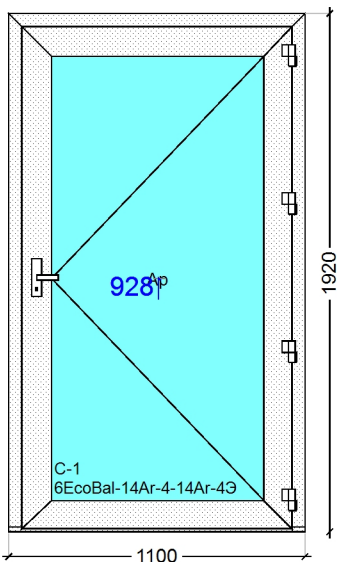

Изделие № 1 Количество: 2

Для элемента "Заполнение 1" 6EcoVal-14Ar-4-14Ar-4Э рекомендуемая толщина стекла 5 мм. Прогиб 1,98 мм. Полная ветровая нагрузка 322,83 Па.
Для элемента "Заполнение 1" 6EcoVal-14Ar-4-14Ar-4Э фактическая мин. толщина стекла 4 мм. Прогиб 3,86 мм. Макс. напряжение 12,62 МПа.

№	Наименование	Размеры	Кол-во
1	Дверь входная открывание наружу Veka Softline Премиум (Фурнитура дверная) бел / сиена_PN,	1100 x 2070	2
1	Упаковка Премиум 70-72 мм		2
2	Дверь входная открывание во внутрь Veka Softline Премиум (Фурнитура дверная) бел / сиена_PN,	1100 x 1920	1
2	Упаковка Премиум 70-72 мм		1
3	Доставка в пределах МБК		1

Общая площадь: 6,67